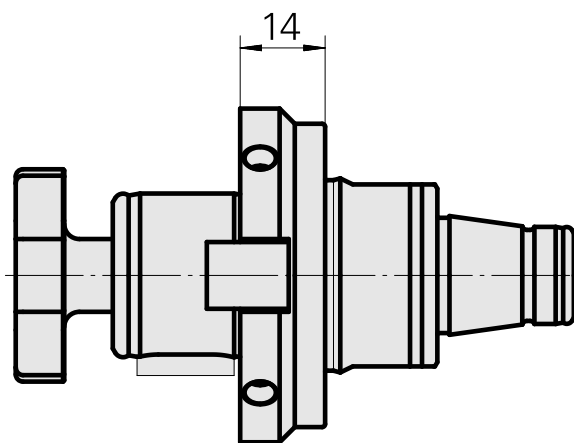

### Technische Daten

WZH Zubehörkategorie

WFB 32-20

Aufnahme

Fräswelle D27

Schnellwechseleinsätze

Fräsdornaufnahme

---