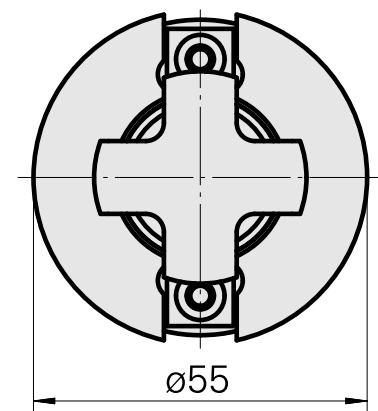

### Technische Daten

WZH Zubehörkategorie

WFB 32-20

Aufnahme

Fräswelle D27

Schnellwechseleinsätze

Fräsdornaufnahme

---