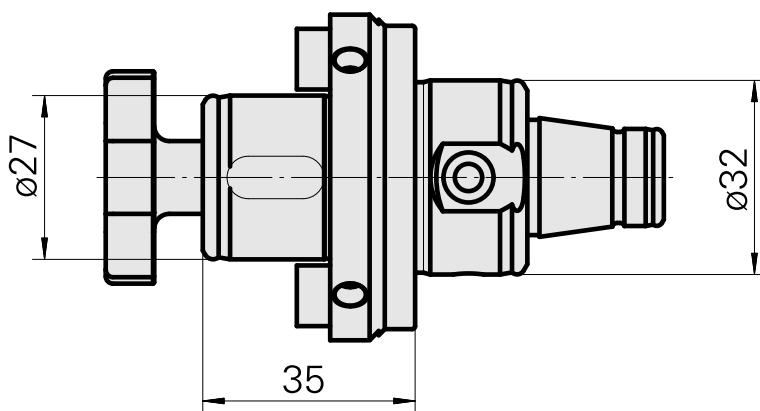

### Technische Daten

WZH Zubehörkategorie

WFB 32-20

Aufnahme

Fräswelle D27

Schnellwechseleinsätze

Fräsdornaufnahme

---