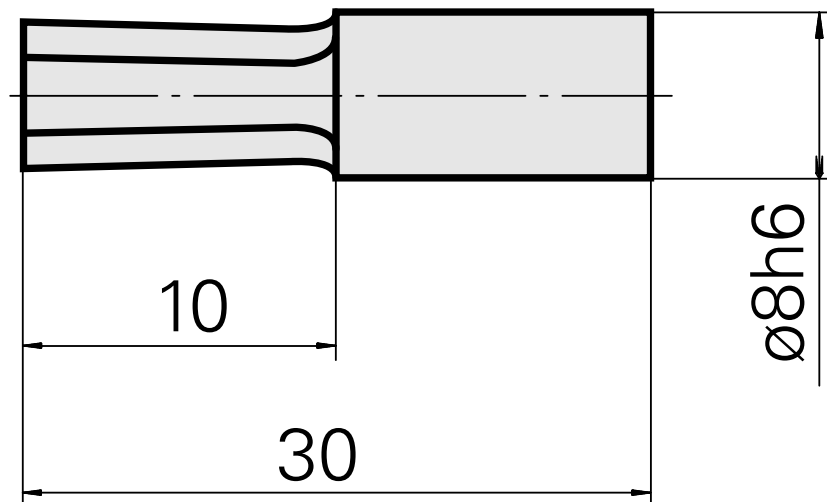

Mandril de evacuação SW2,5 mm

Características técnicas

PF Categoria de acessórios	Mandril de evacuação
Recepção	SW2,5 mm
Alojamento de ferramenta	8mm

Documentos

Não há downloads disponíveis para este produto