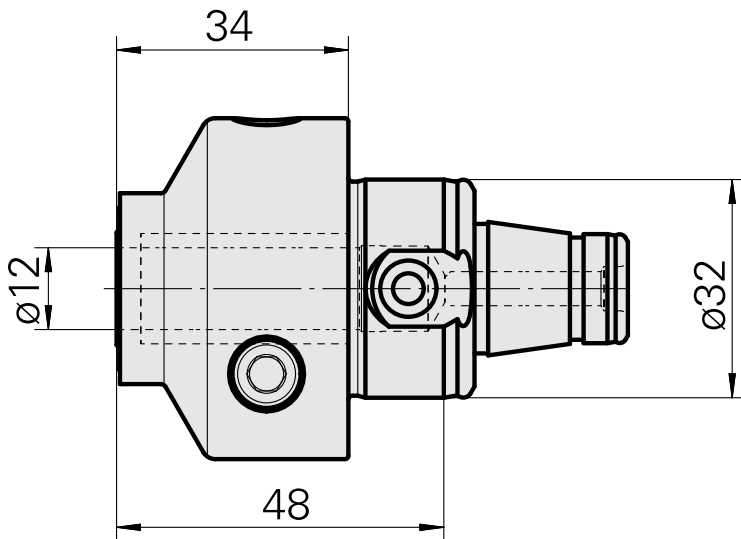

## WFB 32-20 De expansão hidráulica D12

### Características técnicas

PF Categoria de acessórios

WFB 32-20

Recepção

De expansão hidráulica D12

Inserções de troca rápida

com a expansão hidrául. montagem