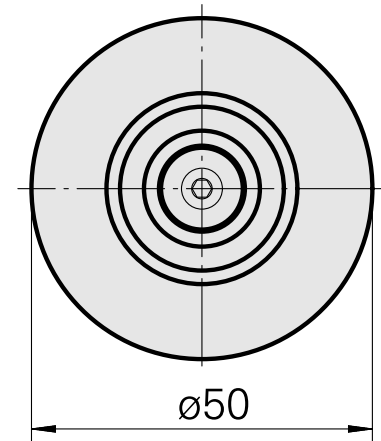

### Características técnicas

PF Categoria de acessórios

WFB 32-20

Recepção

De expansão hidráulica D12

Inserções de troca rápida

com a expansão hidrául. montagem