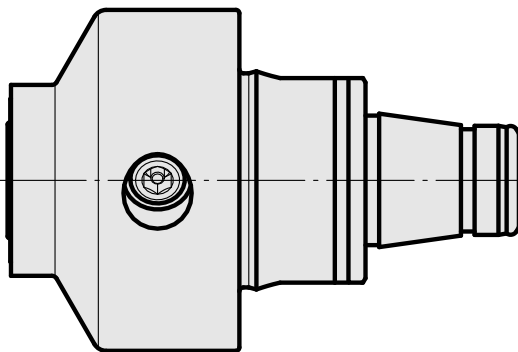

### Características técnicas

PF Categoria de acessórios

WFB 32-20

Recepção

De expansão hidráulica D12

Inserções de troca rápida

com a expansão hidrául. montagem