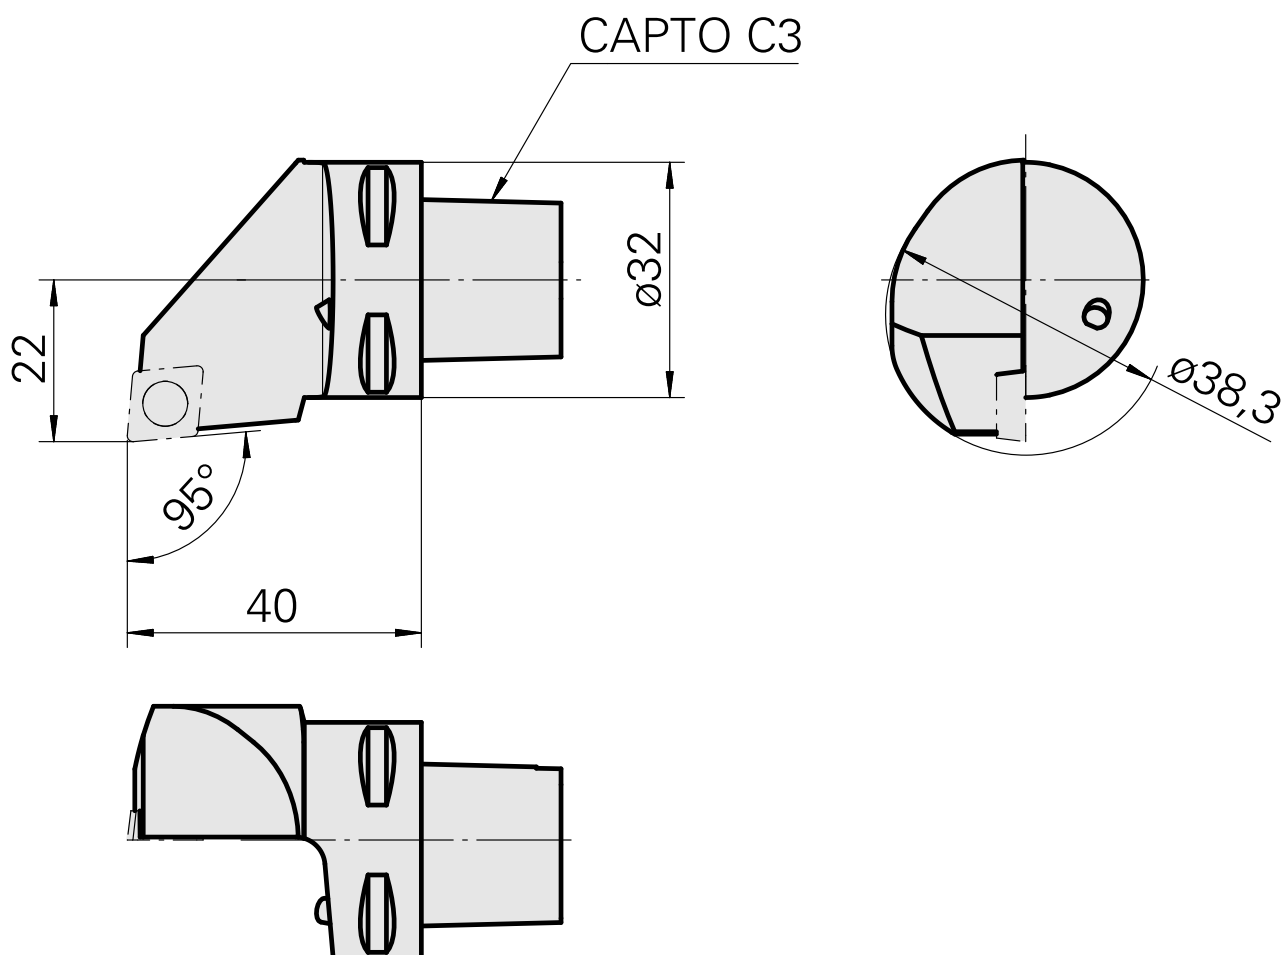

INDEX CAPTO C3 pour CC.. 09T3.., droit, avec rainure de préhenseur

Données techniques

Catégorie d'accessoires PO

Attachement

Inserts à changement rapide

INDEX CAPTO C3

pour CC.. 09T3..

PO de tournage