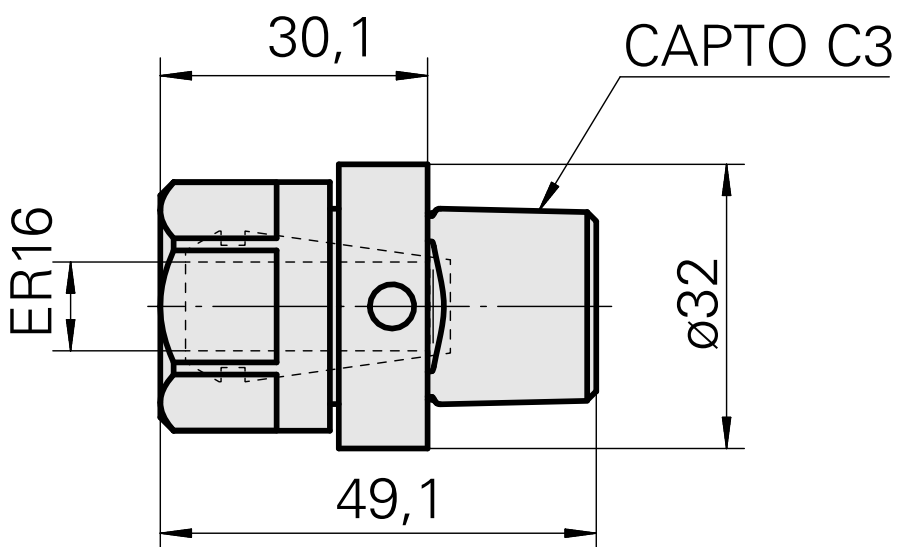

### Données techniques

Catégorie d'accessoires P0

INDEX CAPTO C3

Attachement

ER16

Inserts à changement rapide

pince de serrage

---