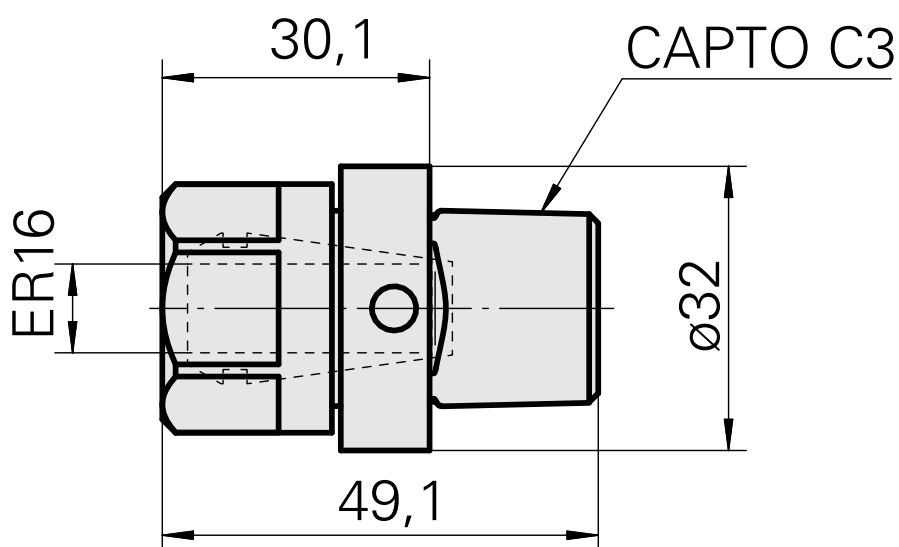

INDEX CAPTO C3 ER16

Características técnicas

PF Categoria de acessórios

INDEX CAPTO C3

Recepção

ER16

Inserções de troca rápida

pinça de montagem

Acessórios opcionais

Tool holder accessories

Porca tensora

ID do produto : 10378189

ID anterior do produto : 901939.01

PF Categoria de acessórios Garra	Recepção ER16	Tipo de pinça de aperto ER 16	Fixação do tipo porca Rosca
-------------------------------------	------------------	----------------------------------	--------------------------------