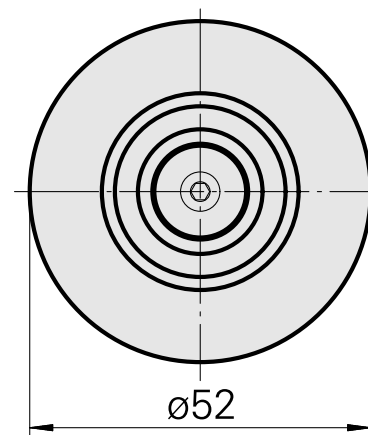

### Données techniques

Catégorie d'accessoires PO

Attachement

Inserts à changement rapide

WFB 32-20

Hydroexpansible D14

avec attachem. hydroexpansible