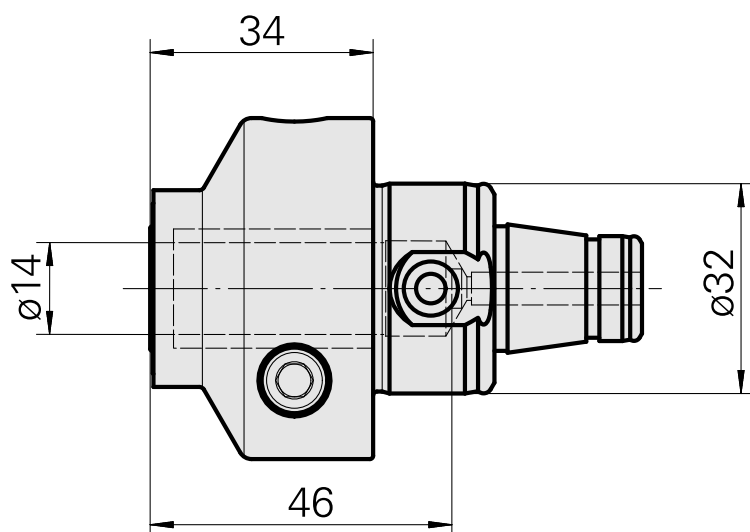

## WFB 32-20 Espansione idraulica D14

### Caratteristiche tecniche

Categoria acces. portautensile

WFB 32-20

Attacco

Espansione idraulica D14

Accessorio per cambio rapido

con att. espansione idraulica