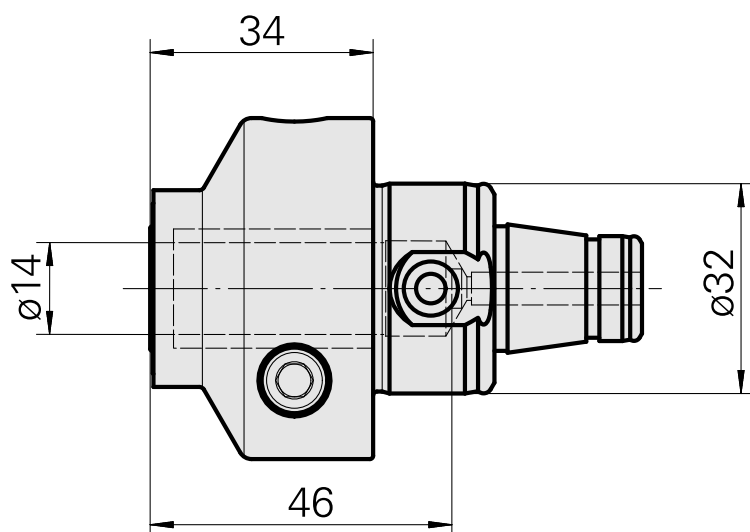

### Données techniques

Catégorie d'accessoires PO

Attachement

Inserts à changement rapide

WFB 32-20

Hydroexpansible D14

avec attachem. hydroexpansible