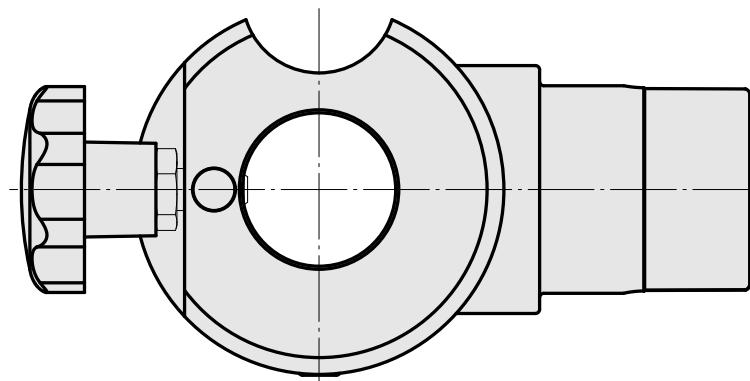

Adap. auxílio montagem Haste 36

Características técnicas

PF Categoria de acessórios
Alojamento de ferramenta

Adap. auxílio montagem
Haste 36

Documentos

Não há downloads disponíveis para este produto