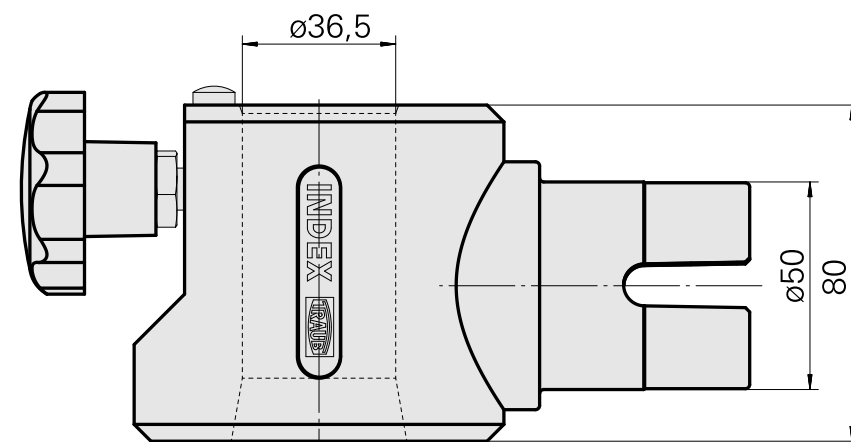

Adap. auxílio montagem Haste 36

Características técnicas

PF Categoria de acessórios
Alojamento de ferramenta

Adap. auxílio montagem
Haste 36

Documentos

Não há downloads disponíveis para este produto