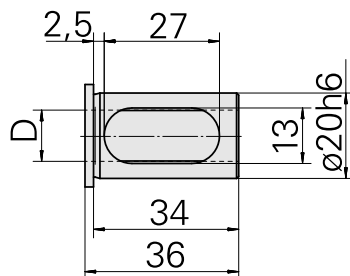

### Données techniques

Catégorie d'accessoires PO

Douille attachement colerette

Attachement

D20

Logement d'outils

16mm