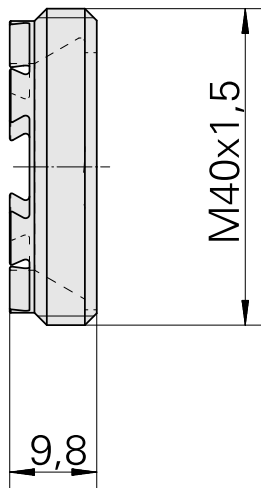

## Dado di serraggio

### Caratteristiche tecniche

<b>Categoria acces. portautensile</b>	Dado di serraggio
<b>Attacco</b>	ER32
<b>Tipo pinza di serraggio</b>	ER 32
<b>Tipo dado di serraggio</b>	Filettatura esterna

10322936  
325950