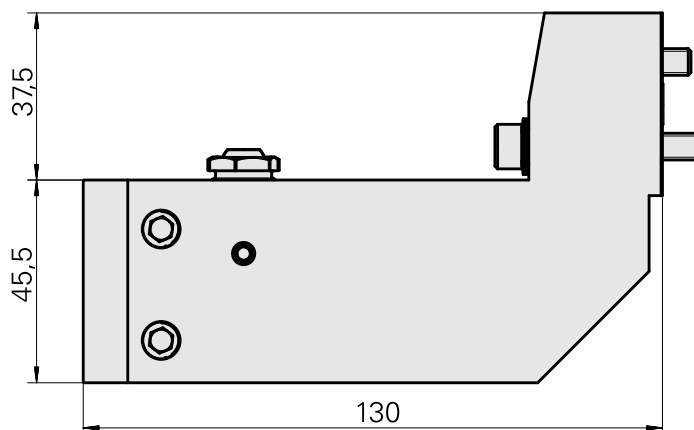

Aufnahme D25

Technische Daten

Antrieb	nicht angetrieben
Kühlung	außen
Druck	80 bar
Aufnahme	D25
X [mm]	112,6
Y [mm]	–
Z [mm]	–
Produkte INDEX TRAUB	MS16-6 • MS16-6 Plus

Dokumente

Für dieses Produkt sind keine Downloads vorhanden