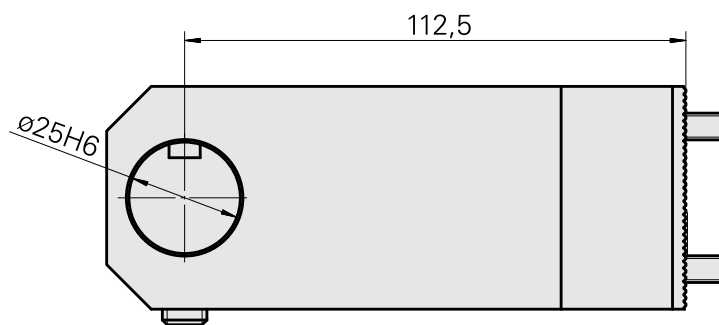

Aufnahme D25

Technische Daten

Antrieb	nicht angetrieben
Kühlung	außen
Druck	80 bar
Aufnahme	D25
X [mm]	112,6
Y [mm]	–
Z [mm]	–
Produkte INDEX TRAUB	MS16-6 • MS16-6 Plus

Dokumente

Für dieses Produkt sind keine Downloads vorhanden

Zubehör

Optionales Zubehör

weiteres Zubehör

[Aufnahmebuchse mit Bund D25](#)

Artikel-Id : 10070544

frühere Artikel-Id : W62221.41--
