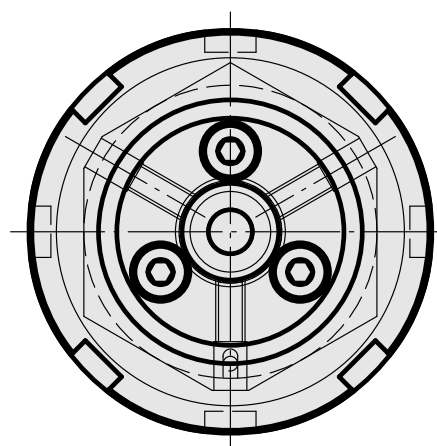

Supporto utensile per stozzare D40

Caratteristiche tecniche

Per questo prodotto non sono state create attualmente caratteristiche tecniche aggiuntive