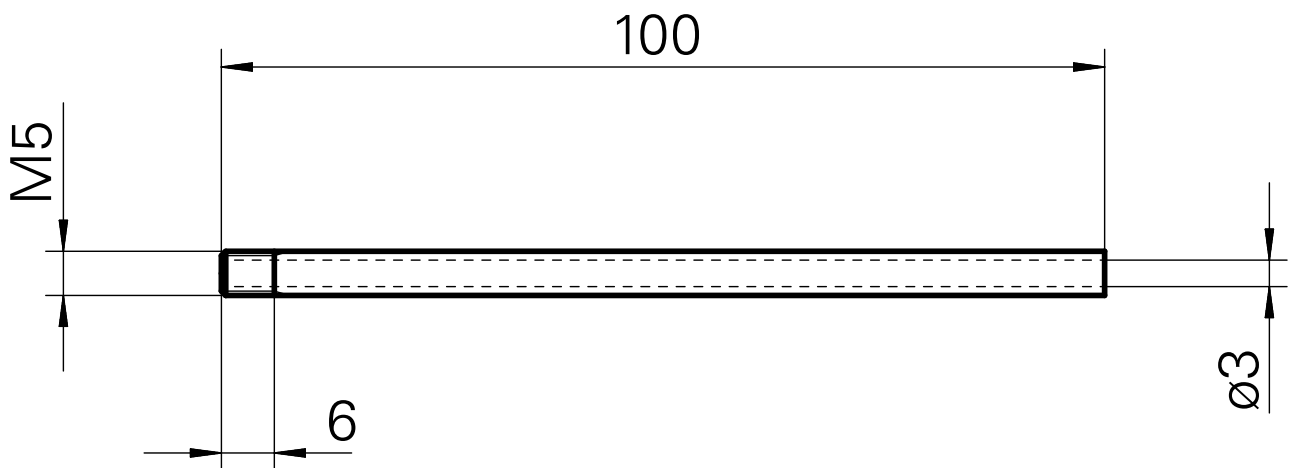

## Kühlmittelrohr, L = 100 mm

### Características técnicas

PF Categoria de acessórios

Tubo refrigeração lubrificante

Recepção

M5