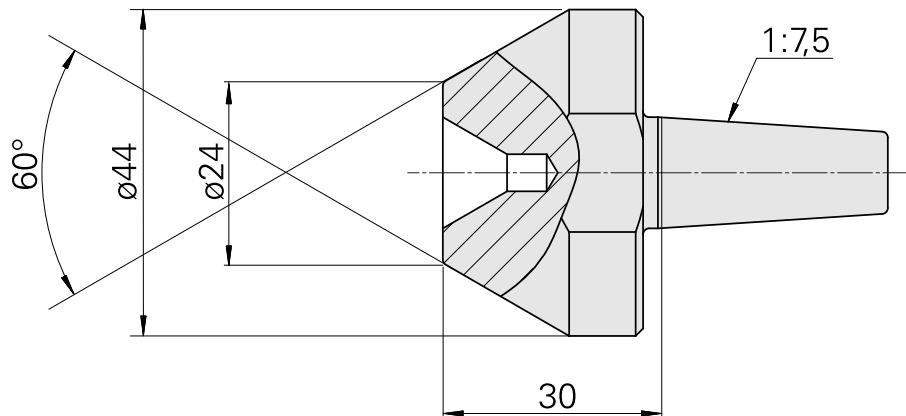

## Ponta do centrador, 60° D44 mm para corpo oco

### Características técnicas

PF Categoria de acessórios

Ponta guia, universal

Recepção

D15,4/Cone 1:7,5