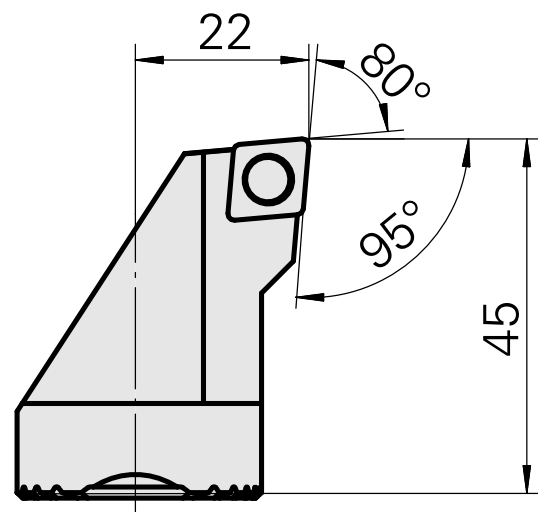

### Technische Daten

<b>Aufnahme</b>	für CC.. 09T3..
<b>Kühlung</b>	innen
<b>Druck</b>	50 bar
<b>X [mm]</b>	45
<b>Z [mm]</b>	22
<b>Produkte INDEX TRAUB</b>	G220.3 • R200 • TNX65/42 • TNX220.3