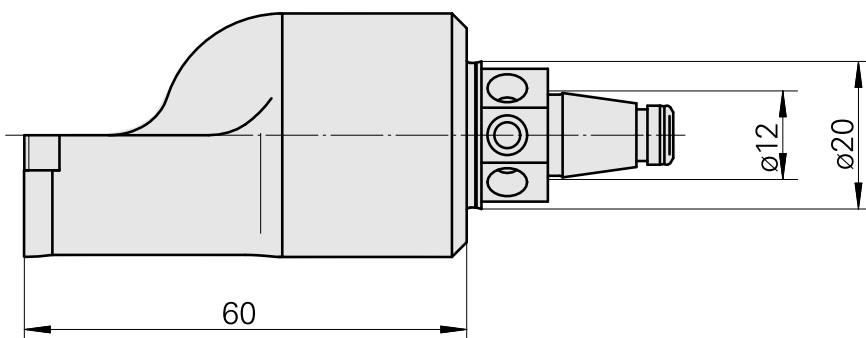

WFB 20-12 per DC.. 11T3.., destra, senza scanalatura pinza

Caratteristiche tecniche

Categoria acces. portautensile	WFB 20-12
Attacco	per DC.. 11T3..
Accessorio per cambio rapido	supporto portapezzo

Documenti