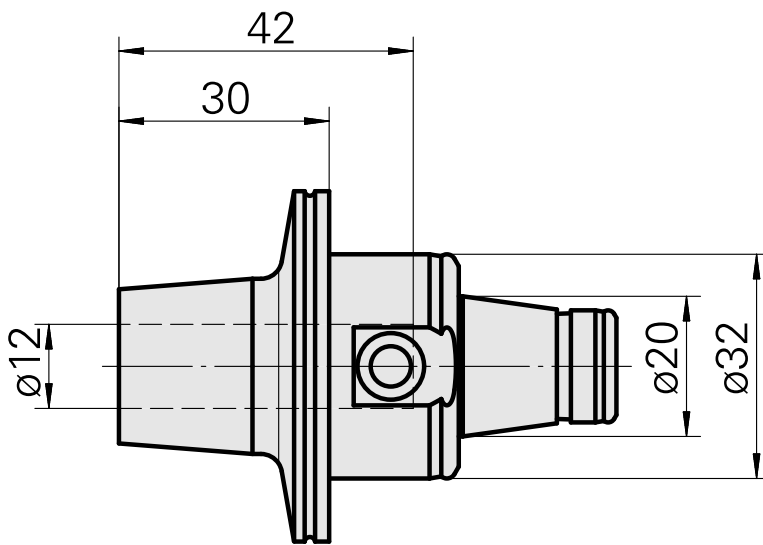

## WFB 32-20 Schrumpfaufnahme D12

### Technische Daten

WZH Zubehörkategorie

WFB 32-20

Aufnahme

Schrumpfaufnahme D12

Schnellwechseleinsätze

Schrumpfaufnahme