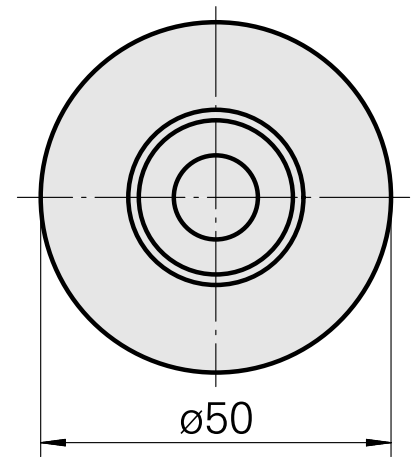

### Technische Daten

WZH Zubehörkategorie

WFB 32-20

Aufnahme

Schrumpfaufnahme D12

Schnellwechseleinsätze

Schrumpfaufnahme