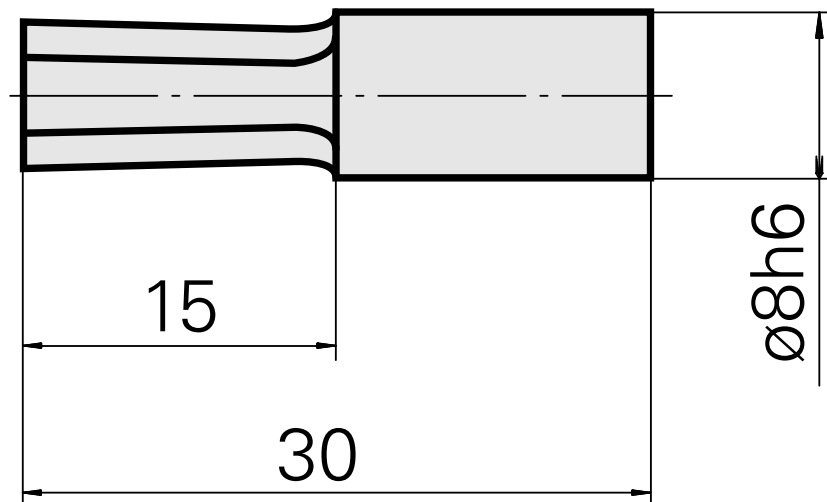

Räumdorn SW5 mm

Technische Daten

WZH Zubehörkategorie	Räumdorn
Aufnahme	SW5 mm
Werkzeugaufnahme	8mm

Dokumente

Für dieses Produkt sind keine Downloads vorhanden