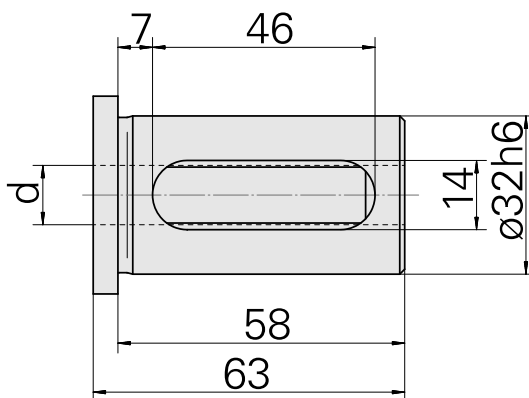

## Douille attachement colerette D32/ 13mm

### Données techniques

Catégorie d'accessoires PO	Douille attachement colerette
Attachement	D32
Logement d'outils	13mm