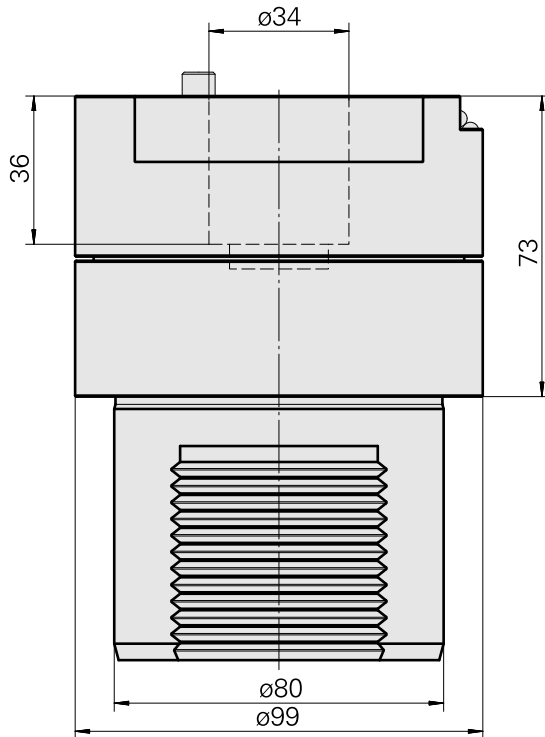

### Technische Daten

WZH Zubehörkategorie

Adapter für Voreinstellgeräte

Aufnahme

D80 für Voreinstellgeräte

Werkzeugaufnahme

Direktaufnahme MS40P