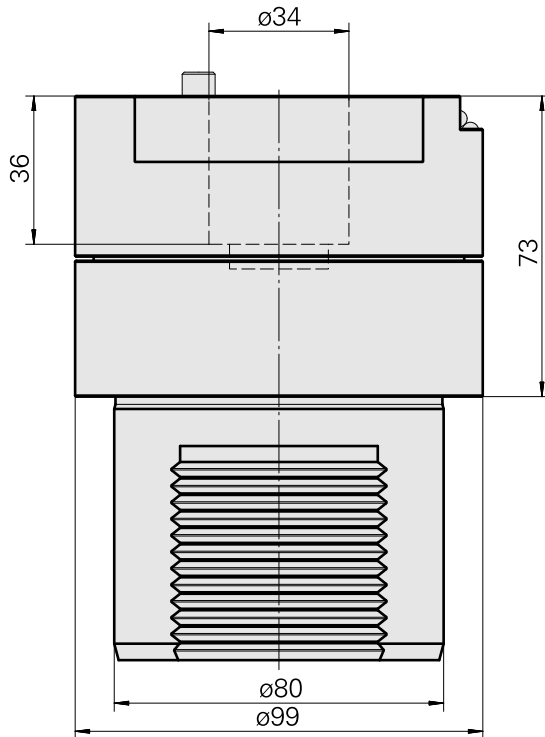

Adaptor

Características técnicas

PF Categoria de acessórios

Adaptador para apar.pré-ajuste

Recepção

D80 dispositivos de presetting

Alojamento de ferramenta

MS40P Recepção direta