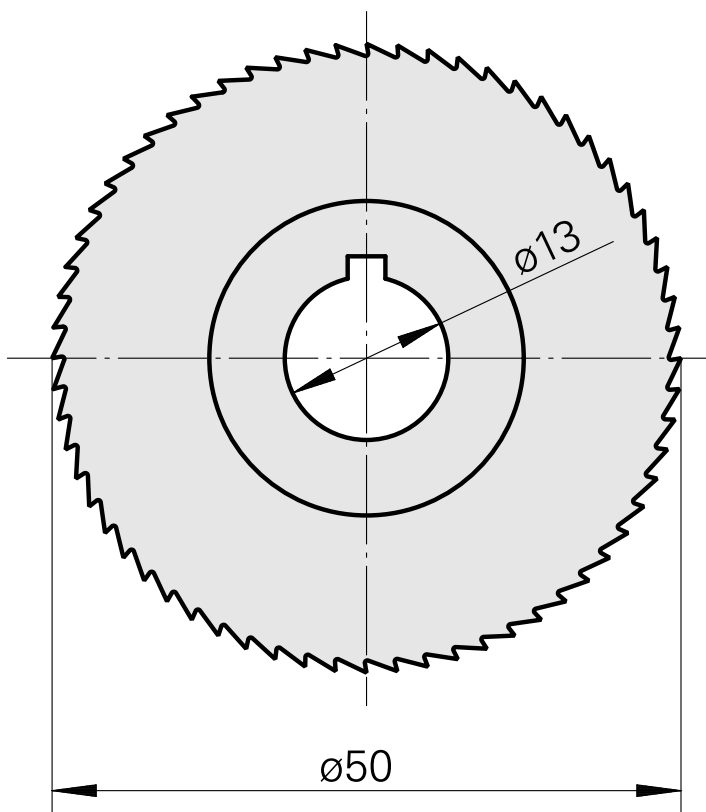

Lame de scie, épaisseur disque de scie circulaire 1 mm

Données techniques

Catégorie d'accessoires P0

Lame de scie circulaire d50

Logement d'outils

13mm

Documents

Aucun téléchargement n'est disponible pour ce produit