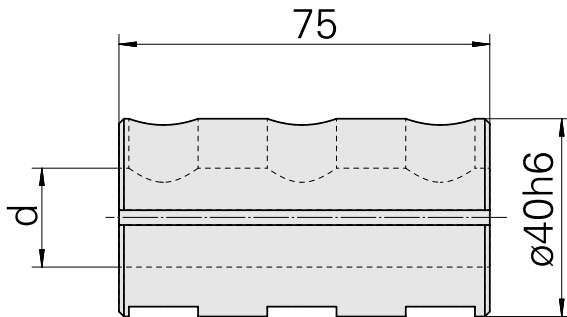

安装套 D40/ 16mm

技术特点

| | |
|--------|------|
| 刀座附件类别 | 安装套 |
| 夹具 | D40 |
| 刀具夹具 | 16mm |

文件

没有针对此产品的任何下载