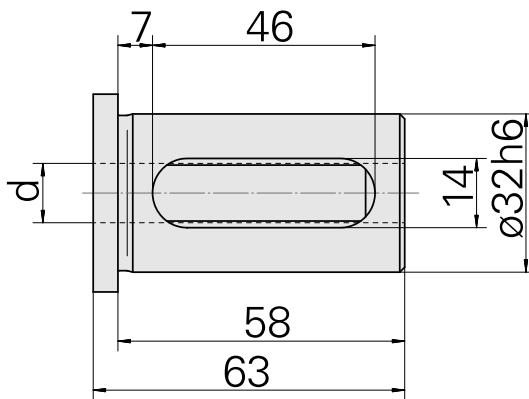

Mounting sleeve with collar D32/ 8mm

技术特点

刀座附件类别

带肩安装套

夹具

D32

刀具夹具

8mm