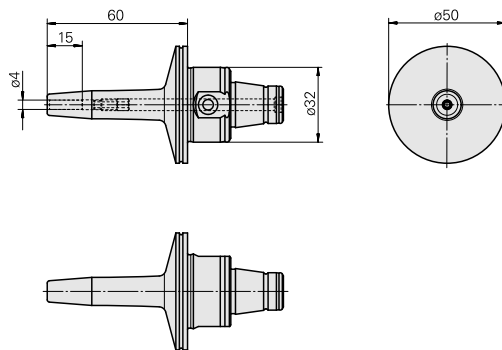

WFB 32-20 Schrumpfaufnahme D4

Technische Daten

WZH Zubehörkategorie	WFB 32-20
Aufnahme	Schrumpfaufnahme D4
Schnellwechseleinsätze	Schrumpfaufnahme

Dokumente

Für dieses Produkt sind keine Downloads vorhanden