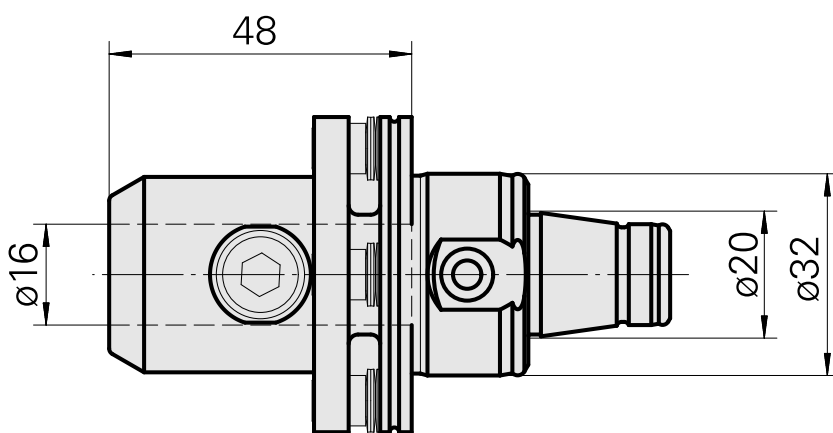

WFB 32-20 D16, oscillazione

Caratteristiche tecniche

Categoria acces. portautensile	WFB 32-20
Attacco	D16
Accessorio per cambio rapido	attacco Weldon

Documenti

Non sono disponibili download per questo prodotto

Accessori

Accessori opzionali

Altri accessori

[Bussola attacco con manicotto D16](#)

Id prodotto : 10914323

Id prodotto precedente : W67511.04--
