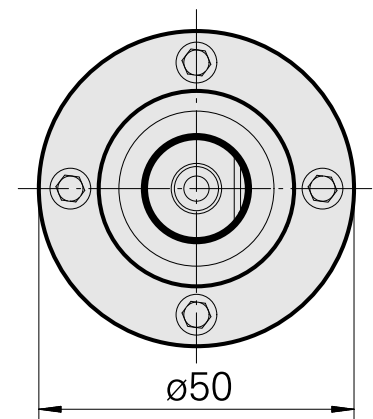

WFB 32-20 D16, oscillazione

Caratteristiche tecniche

Categoria acces. portautensile	WFB 32-20
Attacco	D16
Accessorio per cambio rapido	attacco Weldon

Documenti

Non sono disponibili download per questo prodotto

Accessori

Accessori opzionali

Altri accessori

[Bussola attacco con manicotto D16](#)

Id prodotto : 10914323

Id prodotto precedente : W67511.04--
