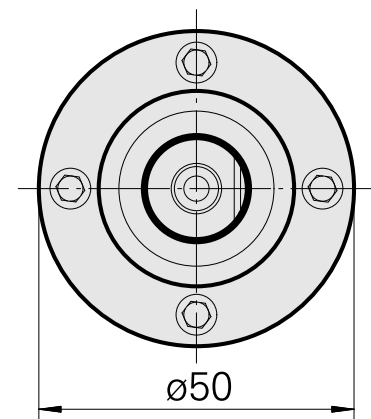

WFB 32-20 D16, Pendel

Technische Daten

WZH Zubehörkategorie

WFB 32-20

Aufnahme

D16

Schnellwechseleinsätze

Weldon-Aufnahme