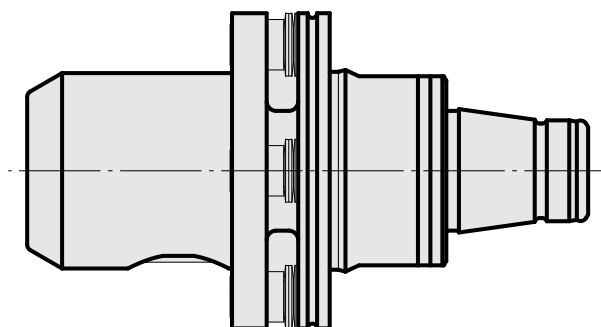

WFB 32-20 D16, Pendel

Technische Daten

WZH Zubehörkategorie

WFB 32-20

Aufnahme

D16

Schnellwechseleinsätze

Weldon-Aufnahme