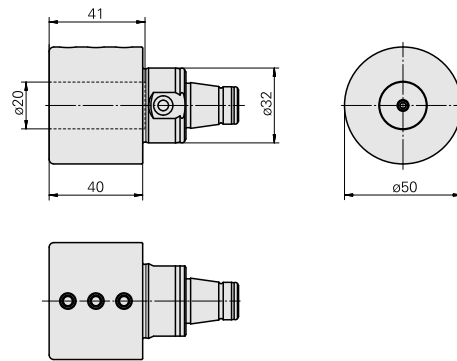

WFB 32-20 D20

Caratteristiche tecniche

Categoria acces. portautensile	WFB 32-20
Attacco	D20
Accessorio per cambio rapido	attacco Weldon

Documenti

Non sono disponibili download per questo prodotto

Accessori

Accessori opzionali

Tool holder accessories

[Bussola di serraggio D20/ 12mm](#)

Id prodotto : 10615404

Id prodotto precedente : W37610.2012

Categoria acces.
portautensile
Bussola di serraggio

Attacco
D20

Attacco per utensile
12mm

Altri accessori

[Bussola di attacco D20](#)

Id prodotto : 10994732

Id prodotto precedente : W62220.01--

[Bussola attacco con manicotto D20](#)

Id prodotto : 10063939

Id prodotto precedente : W68510.04--

[Bussola di serraggio D20](#)

Id prodotto : 10224403

Id prodotto precedente : 993120.----

[Boccola riduttrice](#)

Id prodotto : 10967092

Id prodotto precedente : W95280.115-
