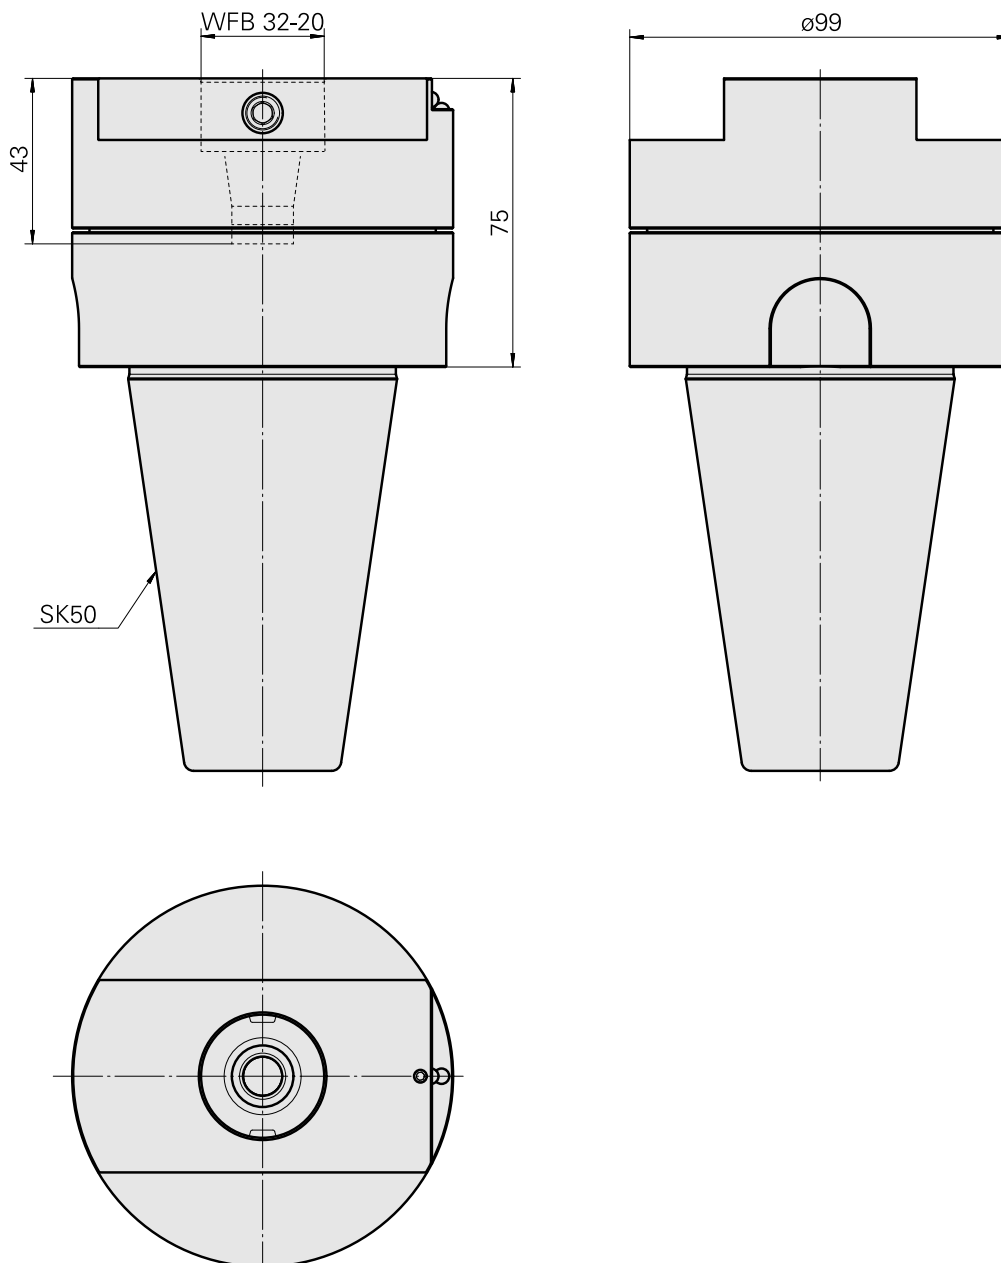

### Technische Daten

**WZH Zubehörkategorie**

Adapter für Voreinstellgeräte

**Aufnahme**

SK50 für Voreinstellgeräte

**Werkzeugaufnahme**

WFB 32-20