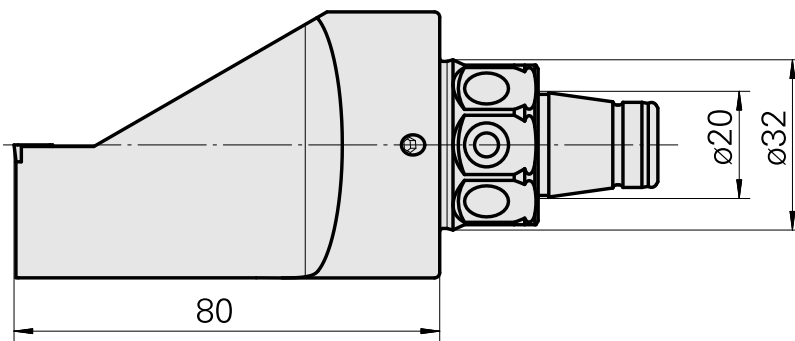

### Technische Daten

WZH Zubehörkategorie

WFB 32-20

Aufnahme

für VC.. 1103..

Schnellwechseleinsätze

Drehhalter