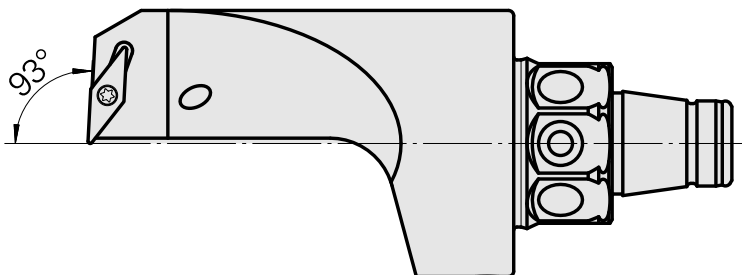

### Technische Daten

WZH Zubehörkategorie

WFB 32-20

Aufnahme

für VC.. 1103..

Schnellwechseleinsätze

Drehhalter