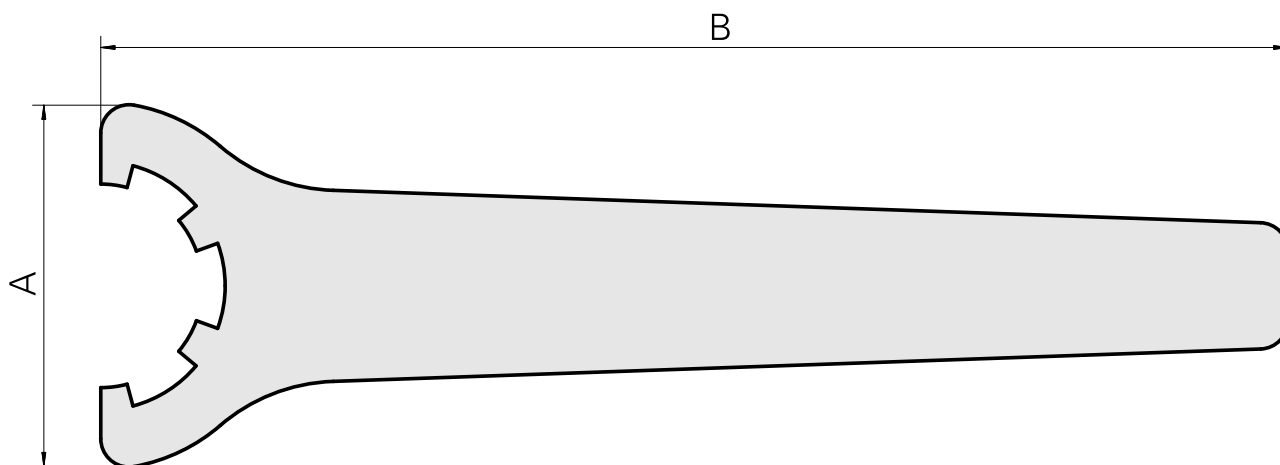

Chave

Características técnicas

PF Categoria de acessórios	Ferramenta
Recepção	ER32
Tipo de pinça de aperto	ER 32
Fixação do tipo porca	Rosca
Ferramenta para pinças	Chaves de boca

Documentos

Não há downloads disponíveis para este produto