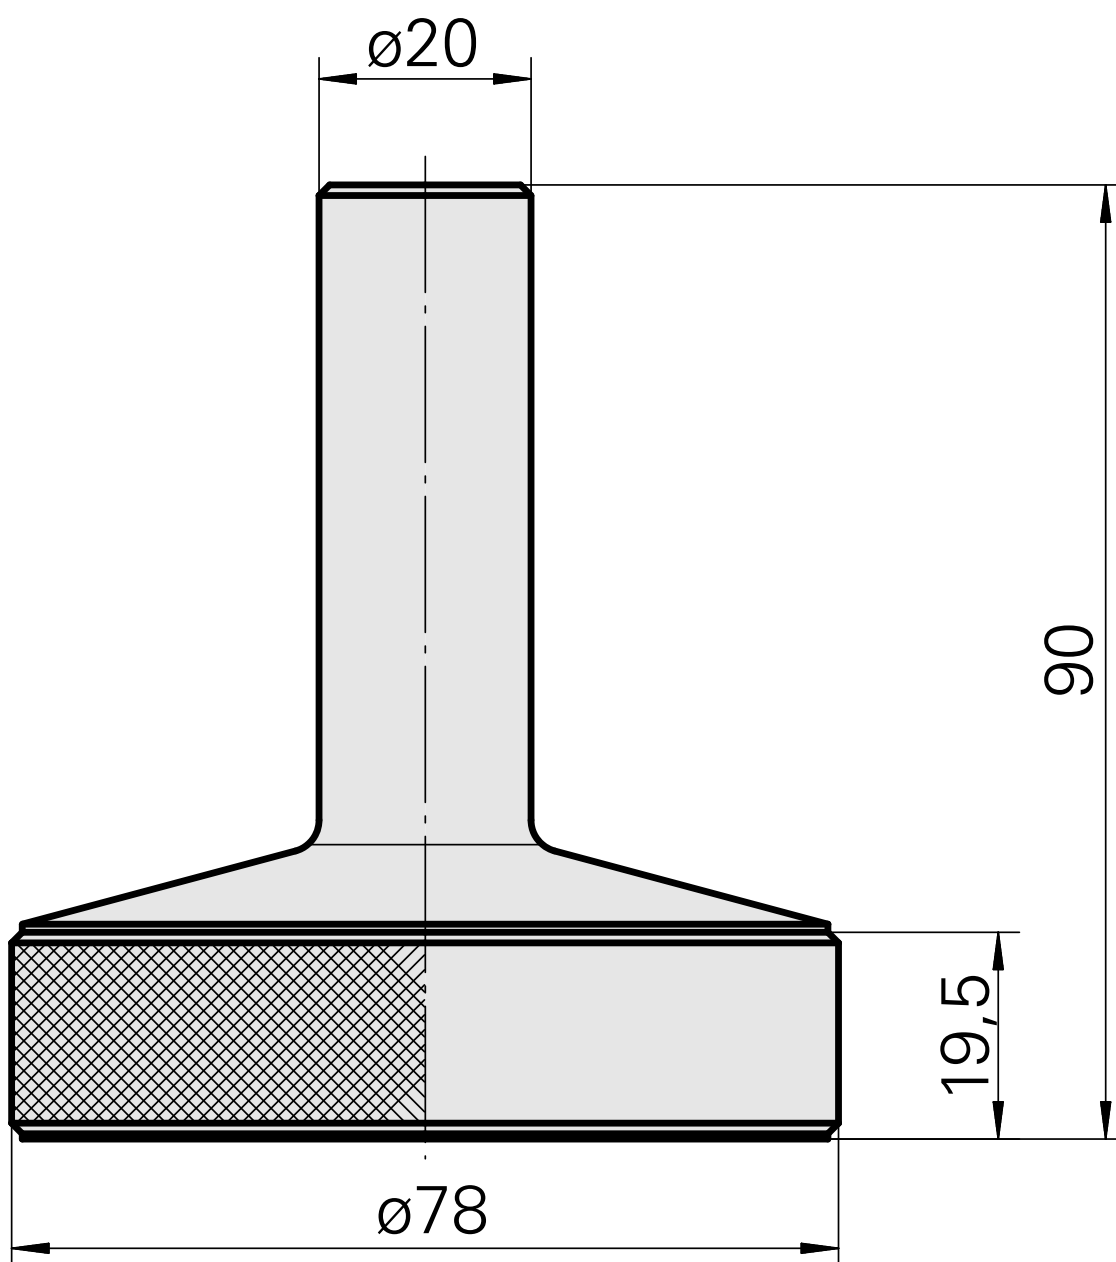

## WFB 20-12 WFB 20-12, Adapter für Schrumpfergerät

### Technische Daten

WZH Zubehörkategorie	WFB 20-12
Aufnahme	WFB 20-12
Schnellwechseleinsätze	sonstige Aufnahmen