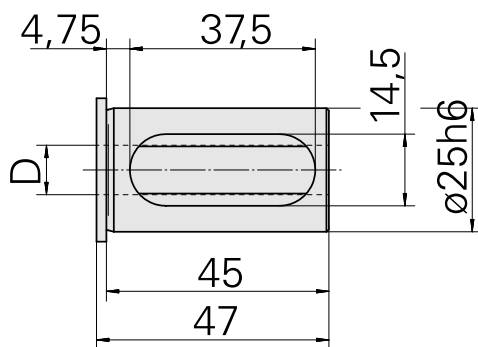

Bussola attacco con manicotto D25/ 6mm

Caratteristiche tecniche

Categoria acces. portautensile	Bussola attacco con manicotto
Attacco	D25
Attacco per utensile	6mm

Documenti

Non sono disponibili download per questo prodotto