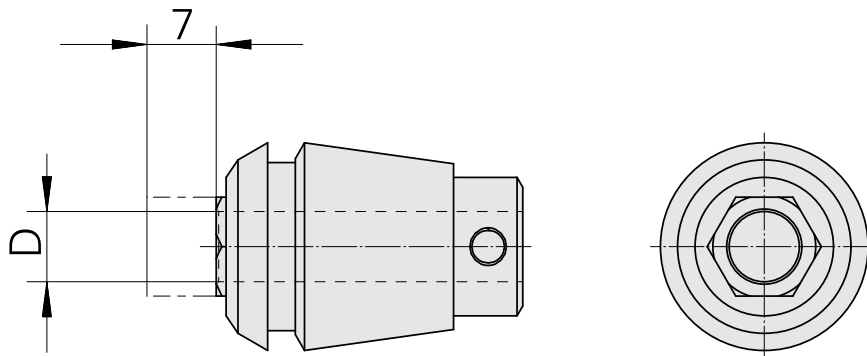

## Pinze ER per maschio filettare ET 1-20 2

### Caratteristiche tecniche

<b>Categoria acces. portautensile</b>	Pinze ER per maschio filettare
<b>Attacco</b>	ER20
<b>Attacco per utensile</b>	2,8mm
<b>Tipo pinza di serraggio</b>	ET 1-20