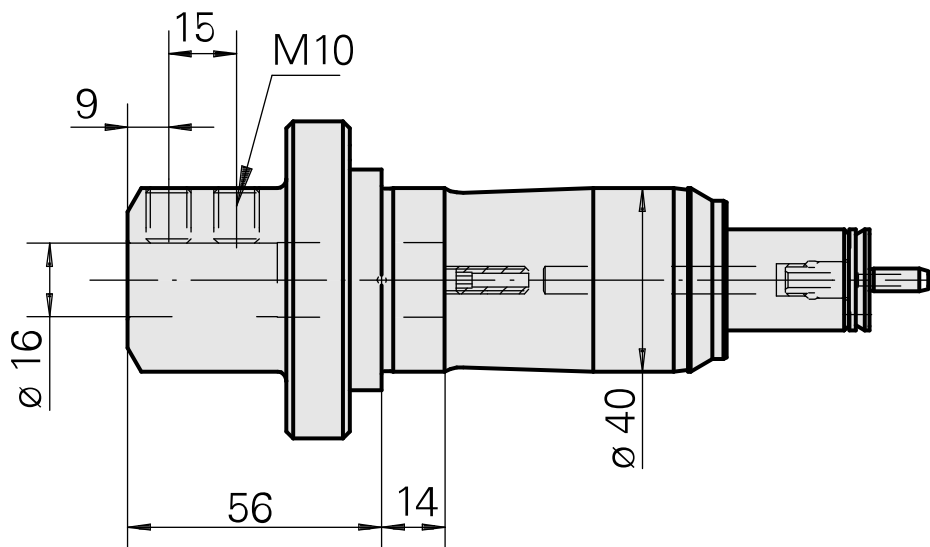

## Porta-brocas Haste 40 D16

### Características técnicas

Haste TNL	Haste 40
Acionamento	não acionado
Refrigeração	interno
Pressão (até)	120 bar
Recepção	D16
Produtos INDEX TRAUB	TNK36 • TNL26

10117266  
984510

**INDEX**

---