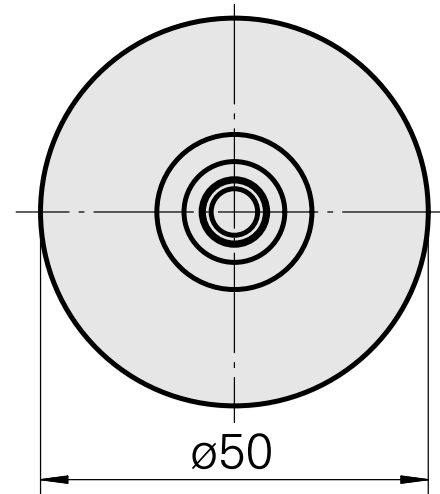

WFB 32-20 Schrumpfaufnahme D8

Technische Daten

WZH Zubehörkategorie

WFB 32-20

Aufnahme

Schrumpfaufnahme D8

Schnellwechseleinsätze

Schrumpfaufnahme