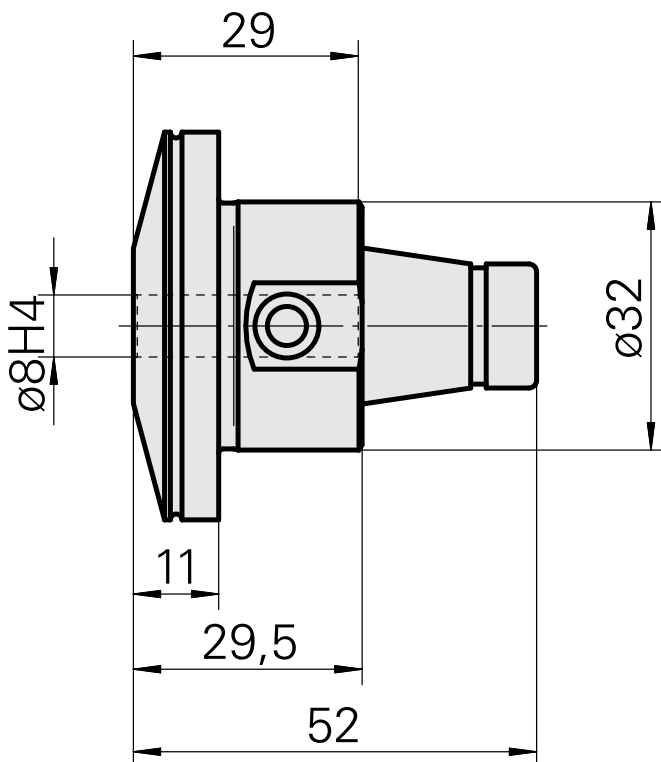

WFB 32-20 Schrumpfaufnahme D8

Technische Daten

WZH Zubehörkategorie

WFB 32-20

Aufnahme

Schrumpfaufnahme D8

Schnellwechseleinsätze

Schrumpfaufnahme