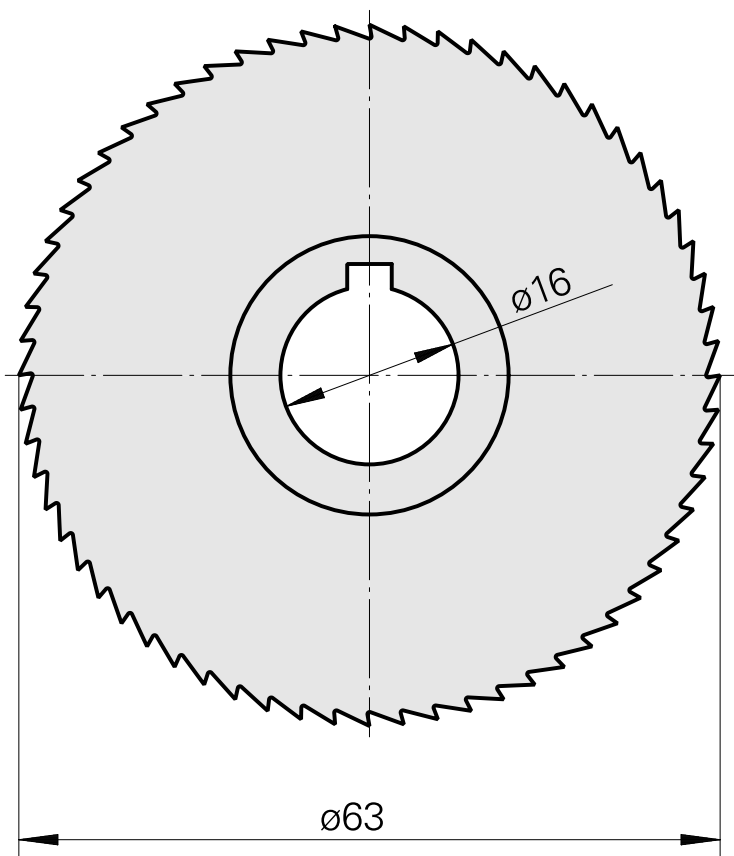

Lame de scie, épaisseur disque de scie circulaire 0,8 mm

Données techniques

Catégorie d'accessoires PO

Fraise-scie circulaire d63

Logement d'outils

16mm

Documents

Aucun téléchargement n'est disponible pour ce produit