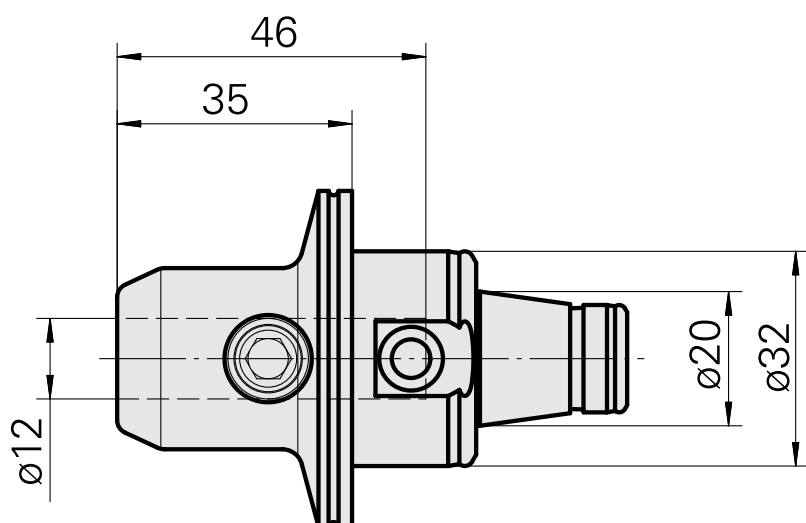

### 技术特点

刀座附件类别

WFB 32-20

夹具

D12

快换夹头

Weldon刀柄