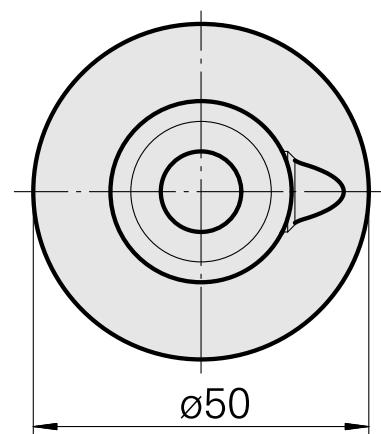

### 技术特点

刀座附件类别

WFB 32-20

夹具

D12

快换夹头

Weldon刀柄