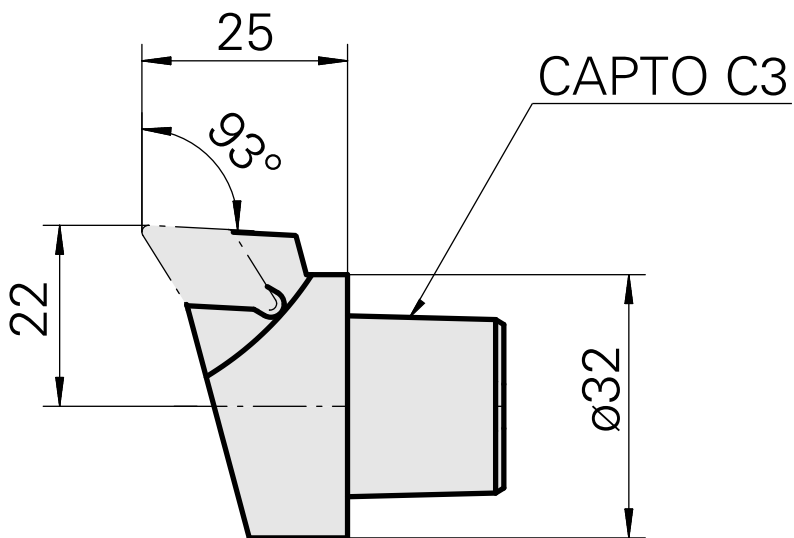

## INDEX CAPTO C3 für DC.. 11T3.., links, ohne Greiferrille

### Technische Daten

WZH Zubehörkategorie

INDEX CAPTO C3

Aufnahme

für DC.. 11T3..

Schnellwechseleinsätze

Drehhalter