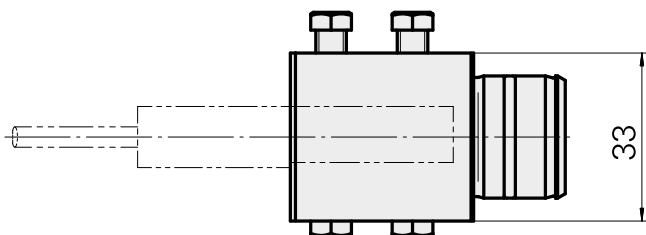

Gravação D12

Technical data

Acionamento	não acionado
Refrigeração	interno
Recepção	D12
Pressão (até)	80 bar
X [mm]	36
Y [mm]	–
Z [mm]	–
Produtos INDEX TRAUB	ABC65 • TNK42/65 • TNL18 • TNL20 • TNL32-11 • TNL32 • TNL32-11 compact • TNL20-11 • TNL32 compact • TNK40.2-10 • TNK40.2-8 • TNL20.2

[Clamping screw M 6x15](#)

Product ID : 10762814

Previous product ID : 900804

[Clamping screw M 6x10](#)

Product ID : 10682377

Previous product ID : 900710
