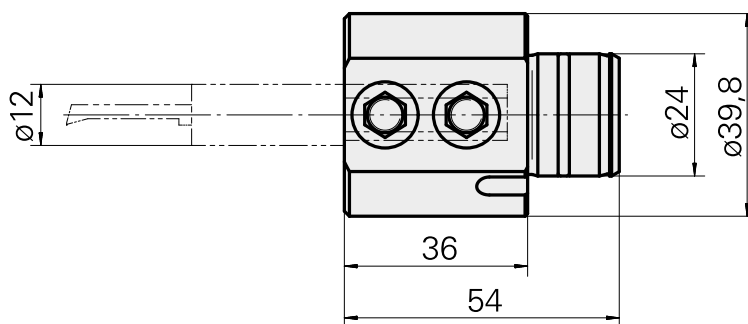

Gravação D12

Technical data

Acionamento	não acionado
Refrigeração	interno
Recepção	D12
Pressão (até)	80 bar
X [mm]	36
Y [mm]	–
Z [mm]	–
Produtos INDEX TRAUB	ABC65 • TNK42/65 • TNL18 • TNL20 • TNL32-11 • TNL32 • TNL32-11 compact • TNL20-11 • TNL32 compact • TNK40.2-10 • TNK40.2-8 • TNL20.2

[Clamping screw M 6x15](#)

Product ID : 10762814

Previous product ID : 900804

[Clamping screw M 6x10](#)

Product ID : 10682377

Previous product ID : 900710
