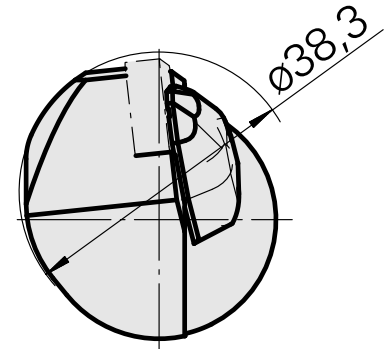

INDEX CAPTO C3 für CN.. 1204.., links, mit Greiferrille

Technische Daten

WZH Zubehörkategorie

INDEX CAPTO C3

Aufnahme

für CN.. 1204..

Schnellwechseleinsätze

Drehhalter