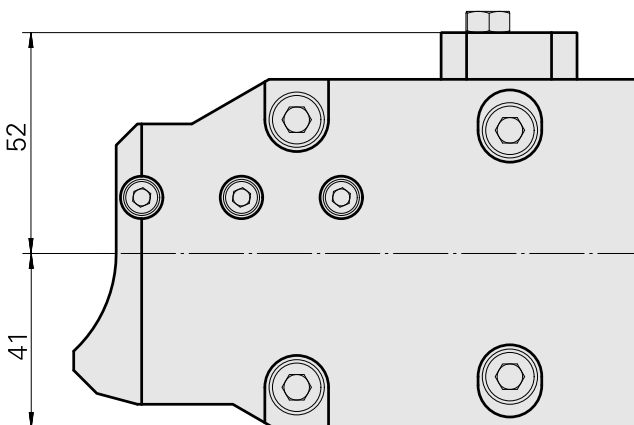

Stechhaltestück Trapez 32x4

Caratteristiche tecniche

Azionamento	non azionato
Senso di rotazione	Rotazione sinistrorsa
Attacco	Trapezio 32x4
X [mm]	132,5
Y [mm]	-
Z [mm]	15,5
Prodotti INDEX TRAUB	MS52C • MS52-6.3