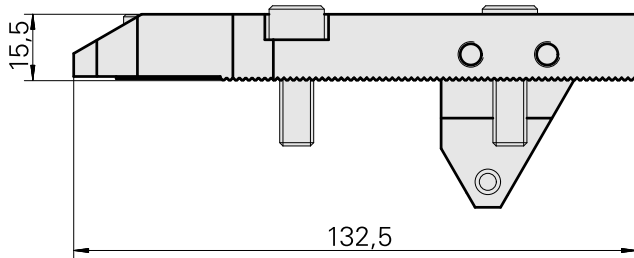

Stechhaltestück Trapez 32x4

Caratteristiche tecniche

Azionamento	non azionato
Senso di rotazione	Rotazione sinistrorsa
Attacco	Trapezio 32x4
X [mm]	132,5
Y [mm]	-
Z [mm]	15,5
Prodotti INDEX TRAUB	MS52C • MS52-6.3