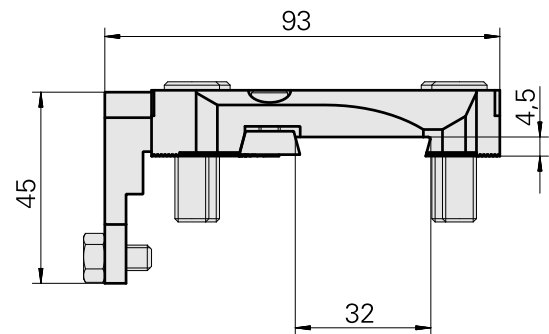

Stechhaltestück Trapez 32x4

Caratteristiche tecniche

Azionamento	non azionato
Senso di rotazione	Rotazione sinistrorsa
Attacco	Trapezio 32x4
X [mm]	132,5
Y [mm]	-
Z [mm]	15,5
Prodotti INDEX TRAUB	MS52C • MS52-6.3