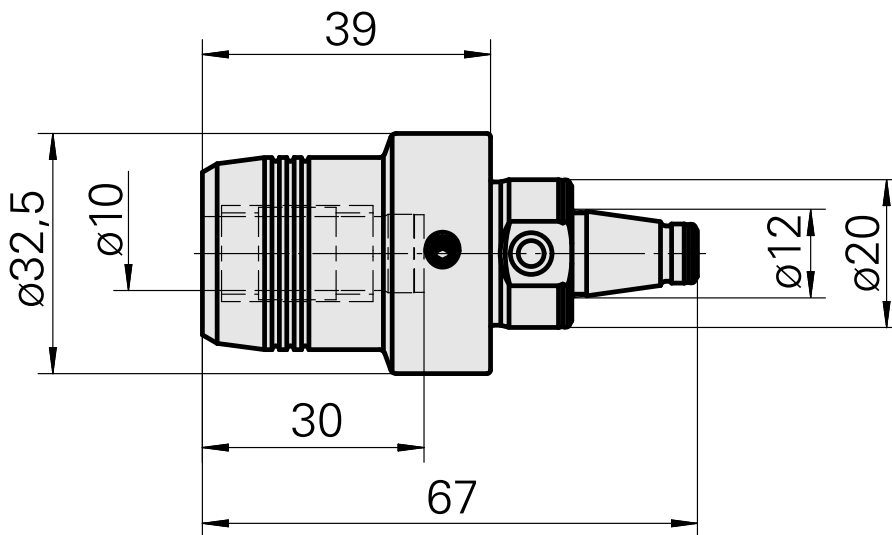

WFB 20-12 Hydrodehn D10

Technische Daten

WZH Zubehörkategorie

WFB 20-12

Aufnahme

Hydrodehn D10

Schnellwechseleinsätze

Hydrodehnaufnahme