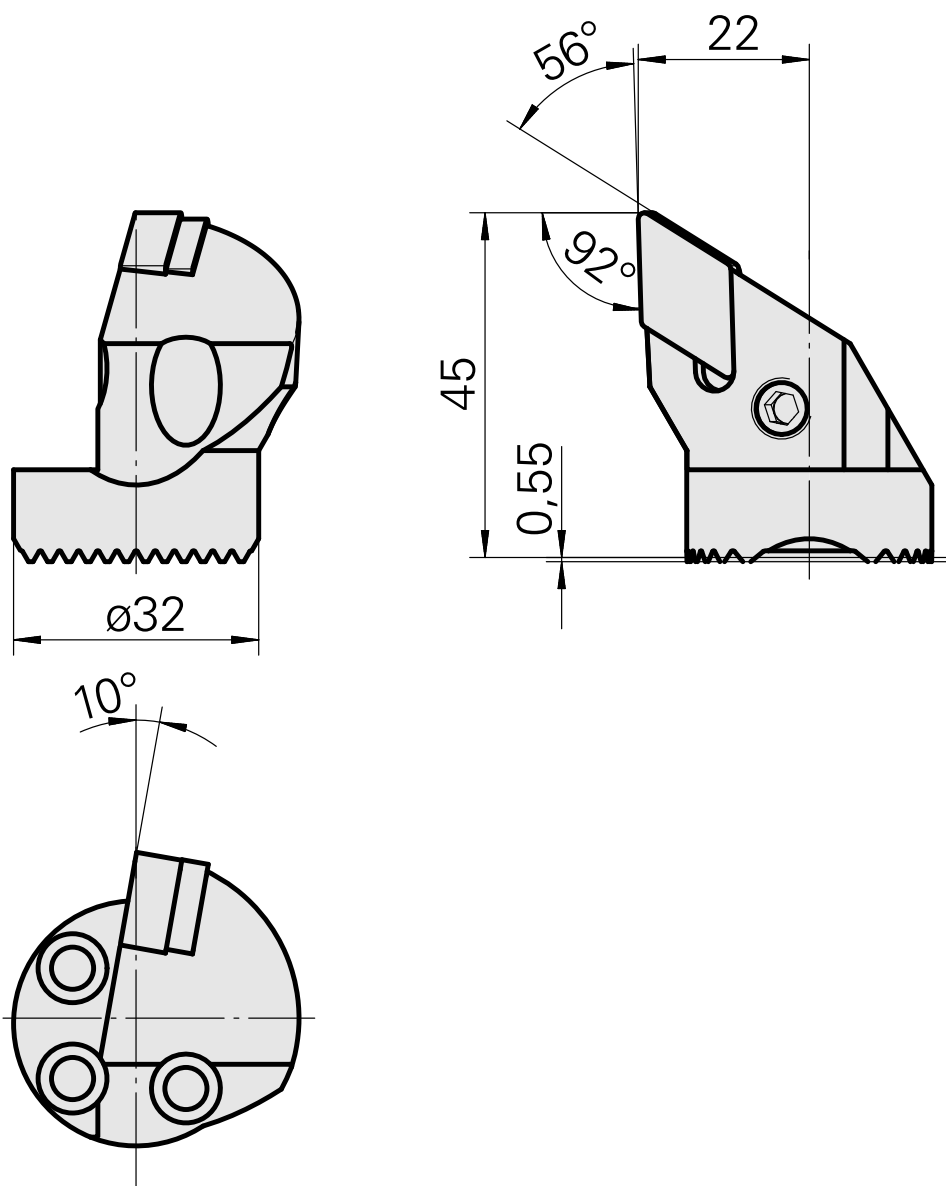

Ausdrehkopf

Technische Daten

Aufnahme	für DN.. 1506..
Kühlung	innen
Druck	50 bar
X [mm]	45
Z [mm]	22
Produkte INDEX TRAUB	G220.3 • G220 • R200 • TNX65/42 • TNX220.3

Dokumente

Für dieses Produkt sind keine Downloads vorhanden

Zubehör

Zum Betrieb benötigt

[Spannsatz 315004](#)

Artikel-Id : 10023015

frühere Artikel-Id : W00014.0022
