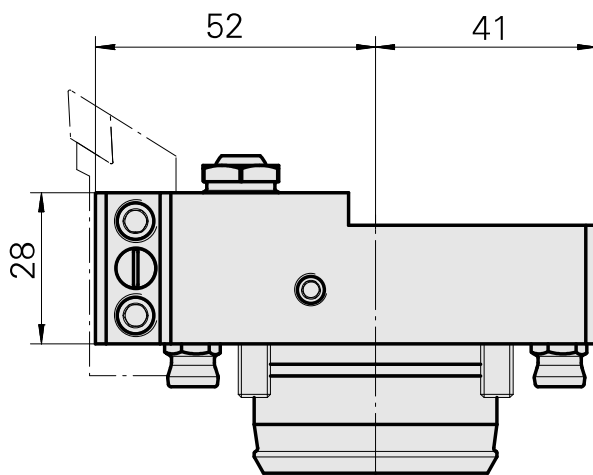

Porta-ferramentas de torno

Características técnicas

Sistema KPS	KPS 45
Acionamento	não acionado
Refrigeração	externo e interno
Recepção	Quadrado 16x16
Pressão (até)	80 bar
X [mm]	28
Y [mm]	-
Z [mm]	52
Produtos INDEX TRAUB	TNL20 • TNL32-11 compact

Documentos

Não há downloads disponíveis para este produto

Acessórios

Acessórios opcionais

Outros acessórios

[Tubeira Kugel D10 - Bohrung D2 40°](#)

ID do produto : 10072335

ID anterior do produto : 910693

[Parafuso oco M14x1](#)

ID do produto : 10105238

ID anterior do produto : W67530.0818

[Bucha 10 D x 6 D x 12,5](#)

ID do produto : 10670360

ID anterior do produto : W67530.0824

[Bocal bola](#)

ID do produto : 11031912