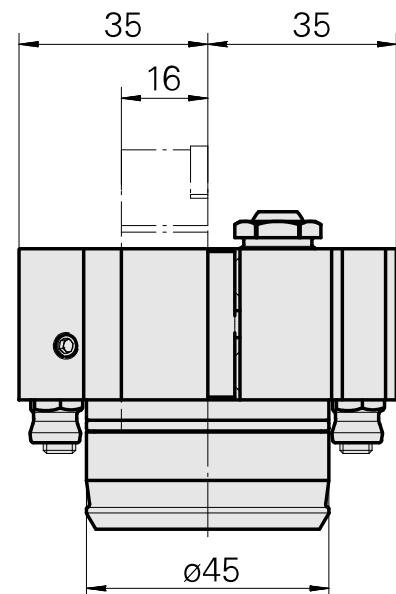

Porta-ferramentas de torno

Características técnicas

Sistema KPS	KPS 45
Acionamento	não acionado
Refrigeração	externo e interno
Recepção	Quadrado 16x16
Pressão (até)	80 bar
X [mm]	28
Y [mm]	-
Z [mm]	52
Produtos INDEX TRAUB	TNL20 • TNL32-11 compact

Documentos

Não há downloads disponíveis para este produto

Acessórios

Acessórios opcionais

Outros acessórios

[Tubeira Kugel D10 - Bohrung D2 40°](#)

ID do produto : 10072335

ID anterior do produto : 910693

[Parafuso oco M14x1](#)

ID do produto : 10105238

ID anterior do produto : W67530.0818

[Bucha 10 D x 6 D x 12,5](#)

ID do produto : 10670360

ID anterior do produto : W67530.0824

[Bocal bola](#)

ID do produto : 11031912