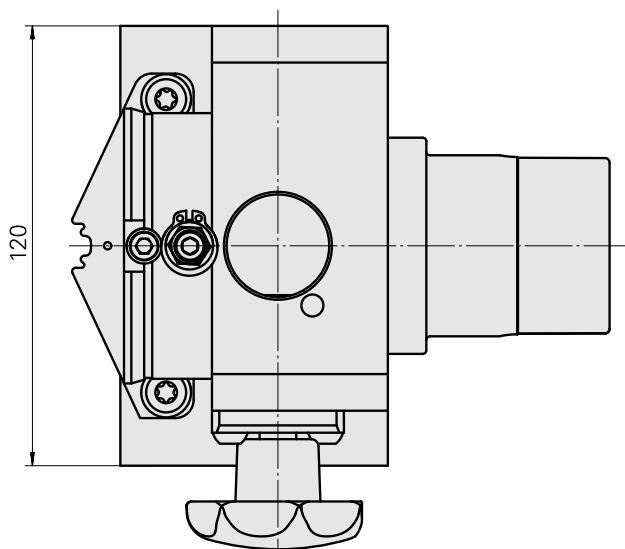

## Adapter Montagehilfe TNL12

### Technische Daten

WZH Zubehörkategorie

Adapter Montagehilfe

Werkzeugaufnahme

TNL12