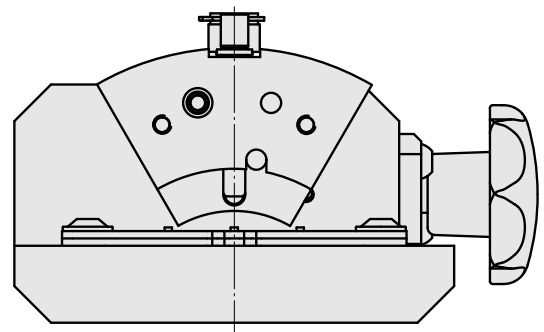

## Adapter Montagehilfe TNL12

### Technische Daten

WZH Zubehörkategorie

Adapter Montagehilfe

Werkzeugaufnahme

TNL12