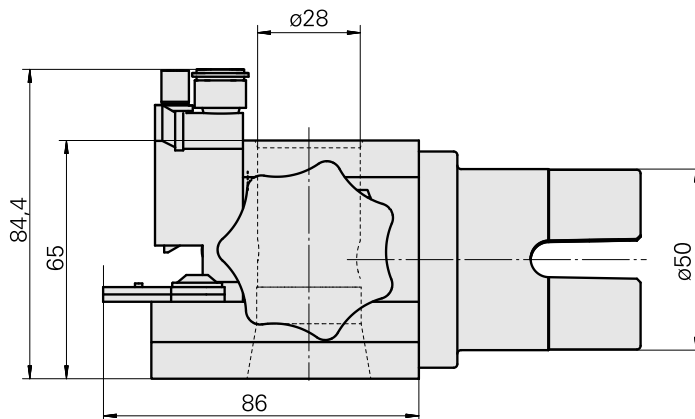

## Adapter Montagehilfe TNL12

### Technische Daten

WZH Zubehörkategorie

Adapter Montagehilfe

Werkzeugaufnahme

TNL12