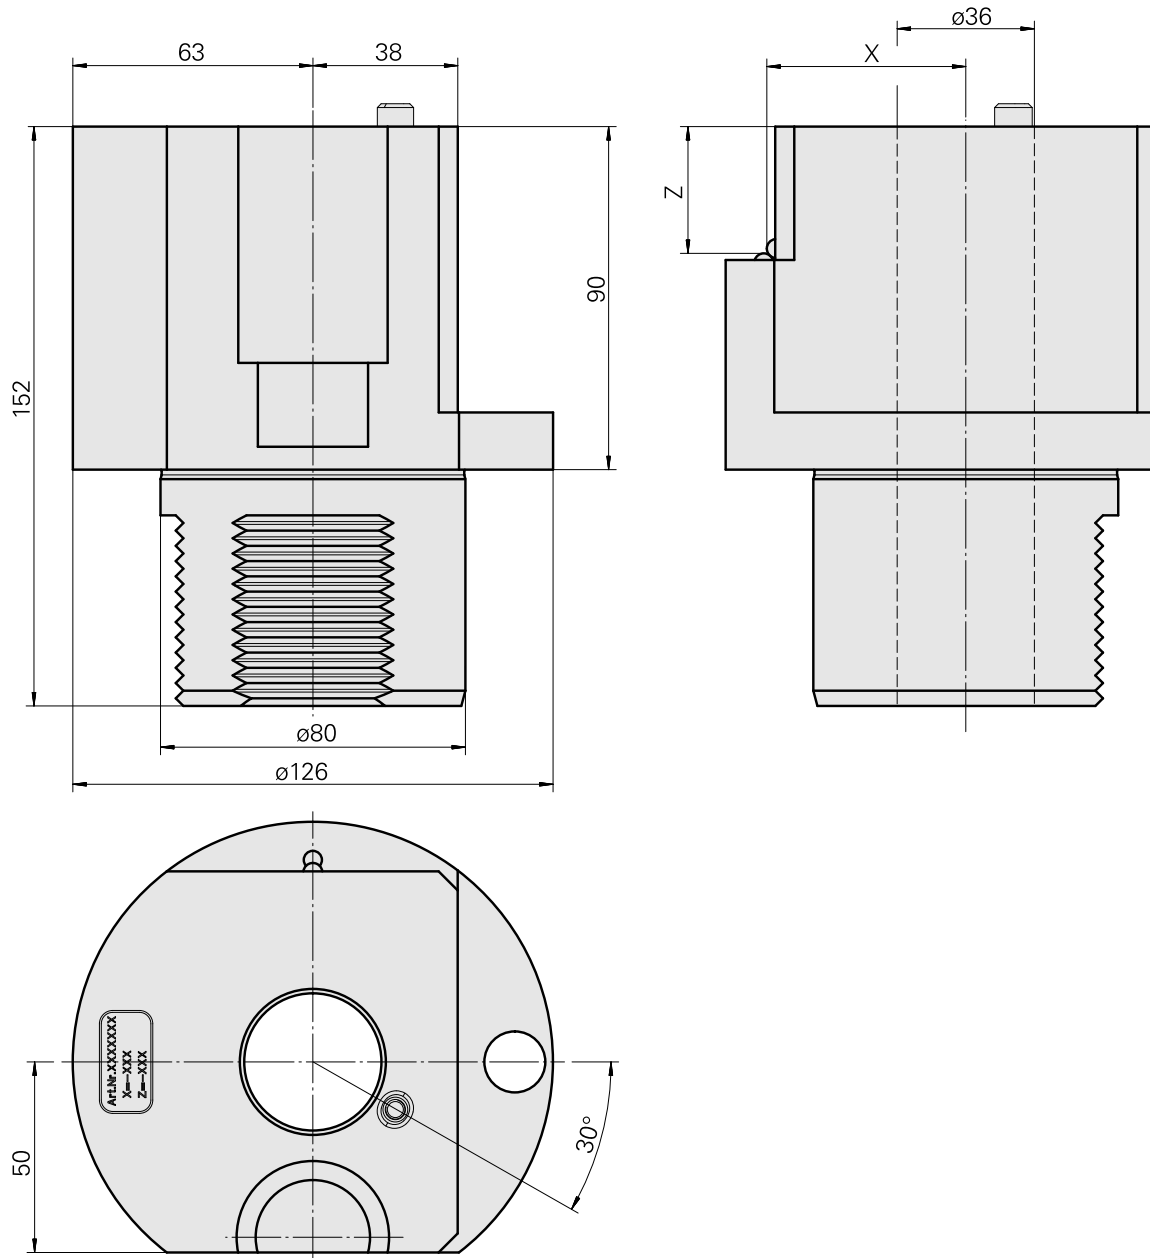

Bloco de preset

Características técnicas

PF Categoria de acessórios

Adaptador para apar.pré-ajuste

Recepção

D80 dispositivos de presetting

Alojamento de ferramenta

Haste 36