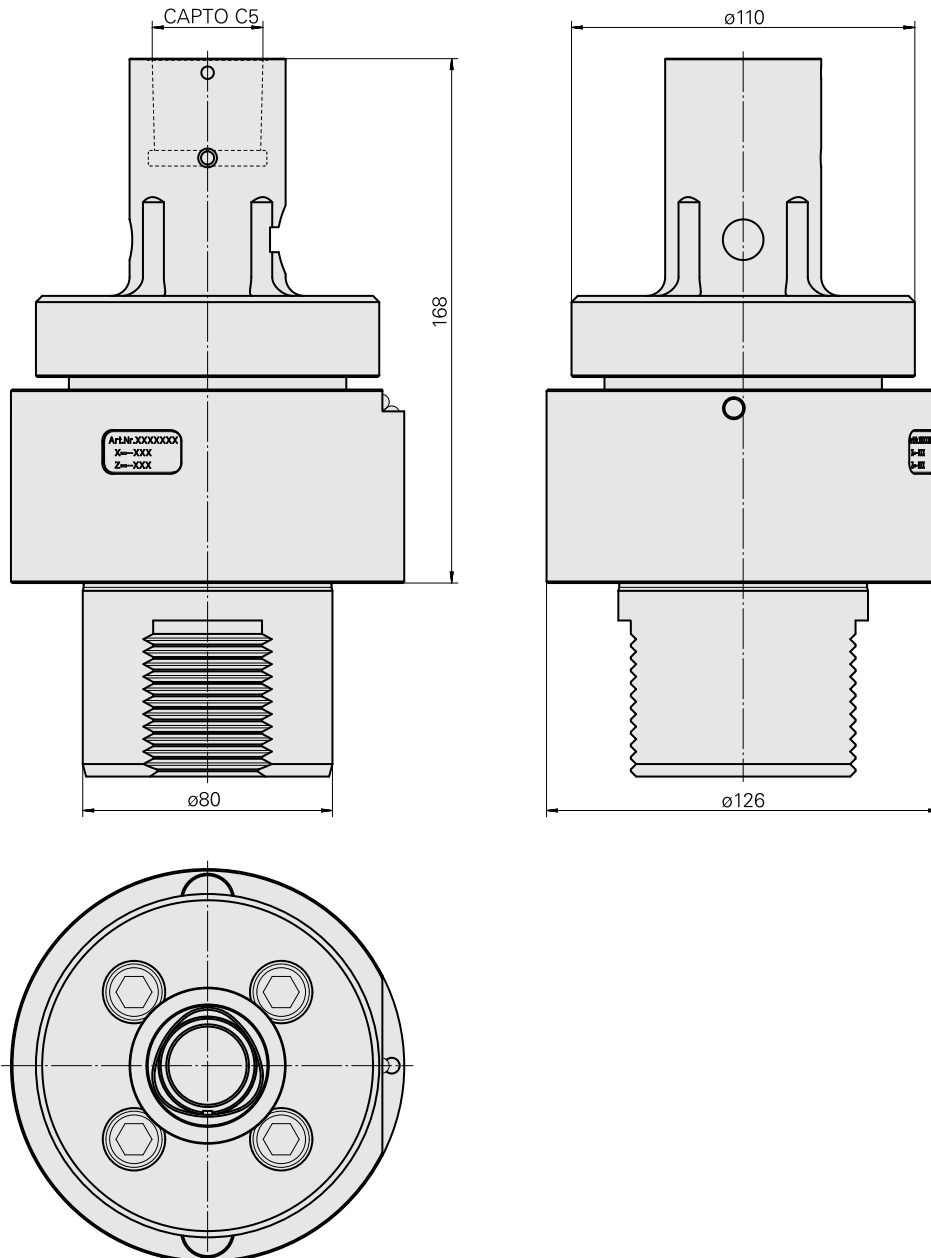

### Caratteristiche tecniche

Categoria acces. portautensile

Adattatore disp. prerregolaz.

Attacco

D80 per preimpostazione

Attacco per utensile

CAPTO C5