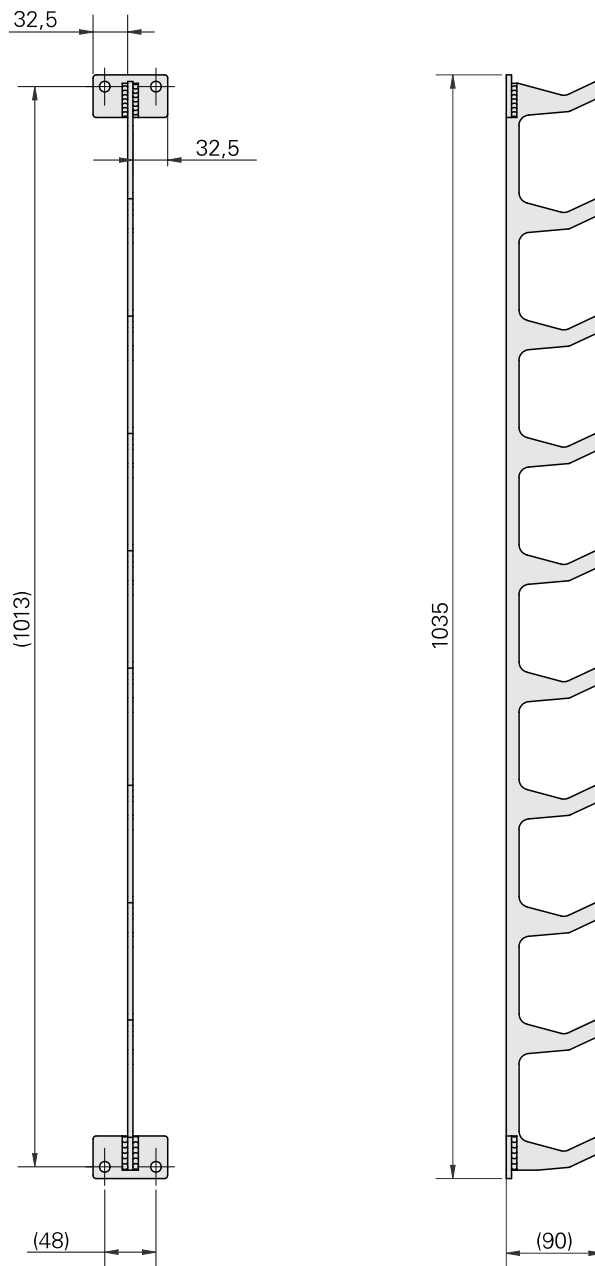

## Regalleiste Spindelreduzierungen (Satz)

### Technische Daten

Für dieses Produkt sind aktuell keine zusätzlichen technischen Merkmale hinterlegt