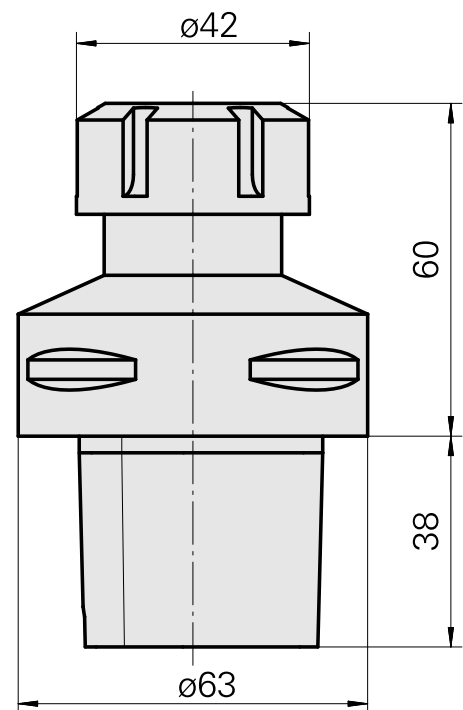

## INDEX CAPTO C6 ER25

### Caratteristiche tecniche

Categoria acces. portautensile	INDEX CAPTO C6
Attacco	ER25
Accessorio per cambio rapido	attacco pinza di serraggio

### Chiave a tubo quadro

Id prodotto : 12144844

Id prodotto precedente :

Categoria acces. portautensile Strumento per adattatore KSS	Attacco INDEX CAPTO C6
--	---------------------------