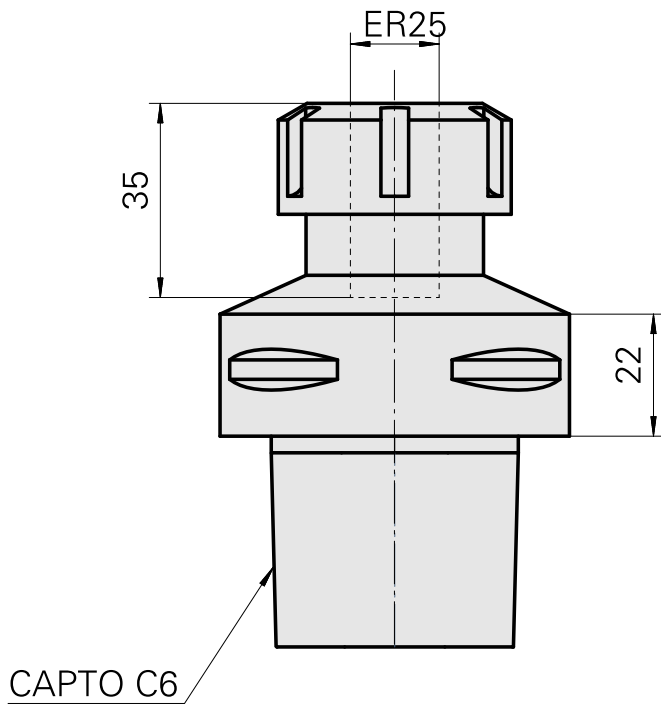

### Caratteristiche tecniche

Categoria acces. portautensile	INDEX CAPTO C6
Attacco	ER25
Accessorio per cambio rapido	attacco pinza di serraggio

### Chiave a tubo quadro

Id prodotto : 12144844

Id prodotto precedente :

Categoria acces. portautensile Strumento per adattatore KSS	Attacco INDEX CAPTO C6
--	---------------------------