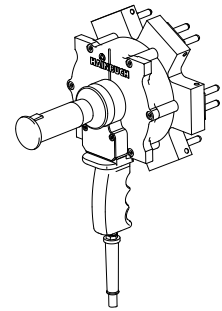

## Mandrino di serraggio

### Caratteristiche tecniche

<b>Altezza mont. sistema serr.</b>	125
<b>Lin. prod. di altri produtt.</b>	Mandrino SPANNTOP nova
<b>Tipo di serraggio</b>	Pneumatico
<b>Metodo di serraggio</b>	Serraggio esterno
<b>Lin. prod. di altri produtt.</b>	Hainbuch