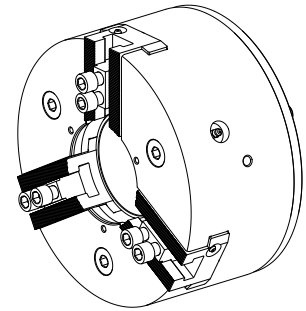

3-jaw chuck

Características técnicas

| | |
|-----------------------------|------------------------------|
| Produtos INDEX TRAUB | R300 |
| Passagem do fuso | 102mm |
| Lado de usinagem | Fuso principal • Contra fuso |
| Alojamento do fuso | KK 8 |

Anel de vedação

ID do produto : 10801809

ID anterior do produto : 479103.1141

| | | | |
|---|--------------|--|---|
| Lin. prod. de outr. fabricant. Trelleborg | N.º mat. TSS | Espessura do cordão 1.78 Millimeter | Lin. prod. de outr. fabricant. O-Ring |
|---|--------------|--|---|