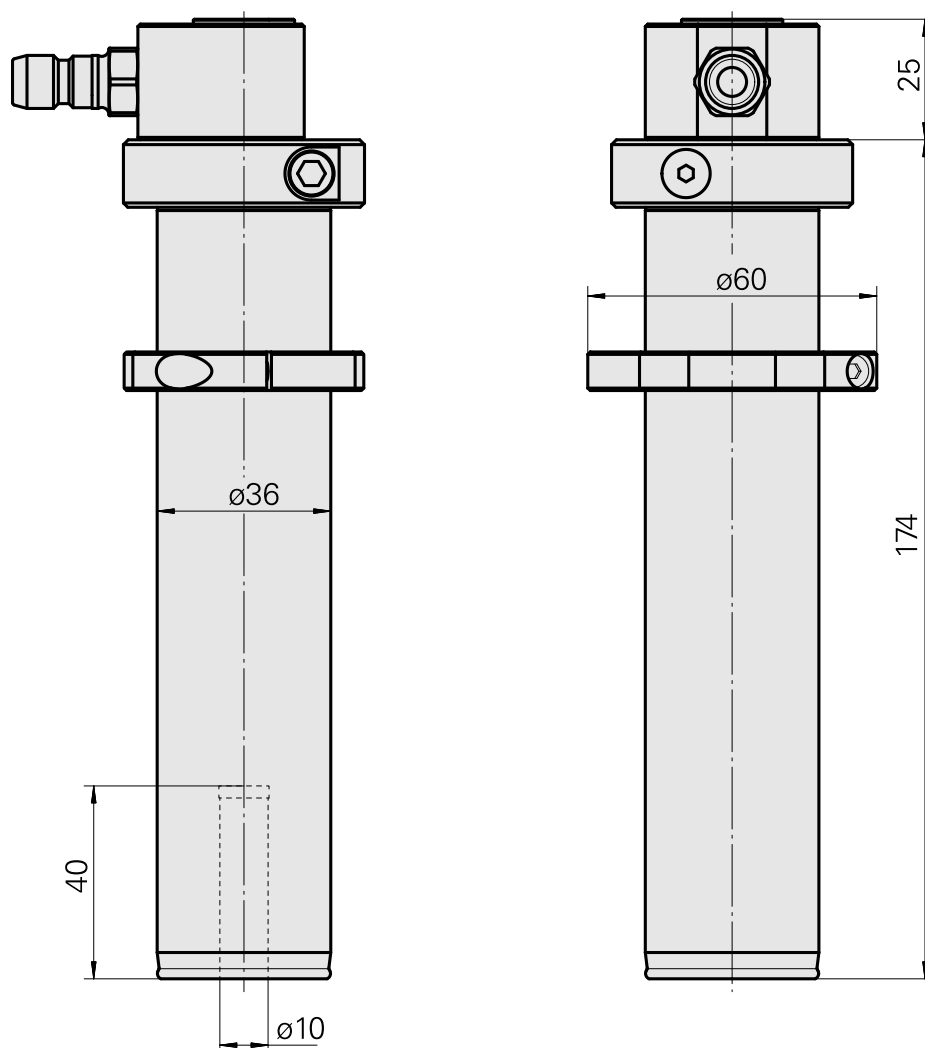

## Porta-brocas De expansão hidráulica D10

### Características técnicas

Acionamento	não acionado
Fixação MS	Trava de anel D36
Refrigeração	interno
Pressão (até)	80 bar
Recepção	De expansão hidráulica D10
X [mm]	-
Y [mm]	-
Z [mm]	-
Produtos INDEX TRAUB	MS32-6.2 • MS40-6 • MS40-8 • MS32C • MS32-6.3